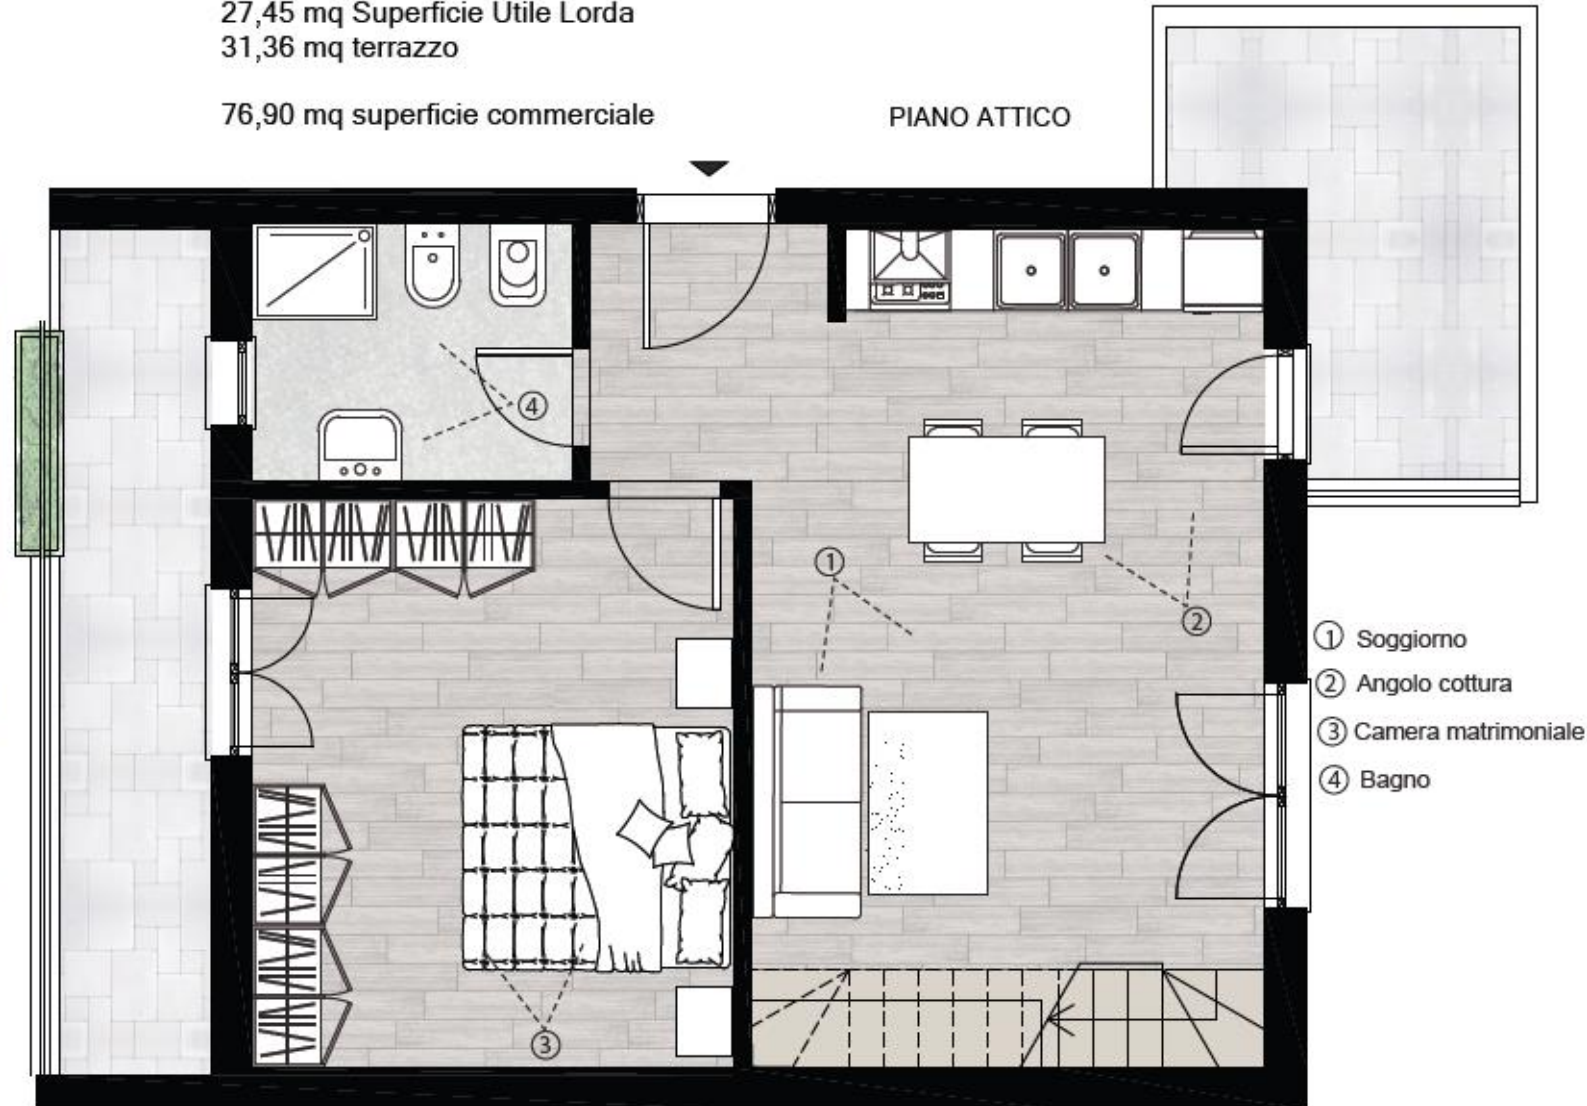

**COLLINA DELLE MUSE
BELVEDERE MONTELLO
Via Ottiglio 45**

**APPARTAMENTO A4
Palazzina A - Scala A**

prezzo € 310.000

APPARTAMENTO A4
Palazzina A scala A int. 4

piano attico
50,67 mq Superficie Utile Lorda
14,57 mq terrazzo

piano superattico
27,45 mq Superficie Utile Lorda
31,36 mq terrazzo

76,90 mq superficie commerciale

PIANO ATTICO

①

②

I fotorendering sono puramente indicativi

- ① Soggiorno
- ② Angolo cottura
- ③ Camera matrimoniale
- ④ Bagno

PIANO SUPERATTICO

Le misure indicate potranno subire modeste modifiche in fase esecutiva