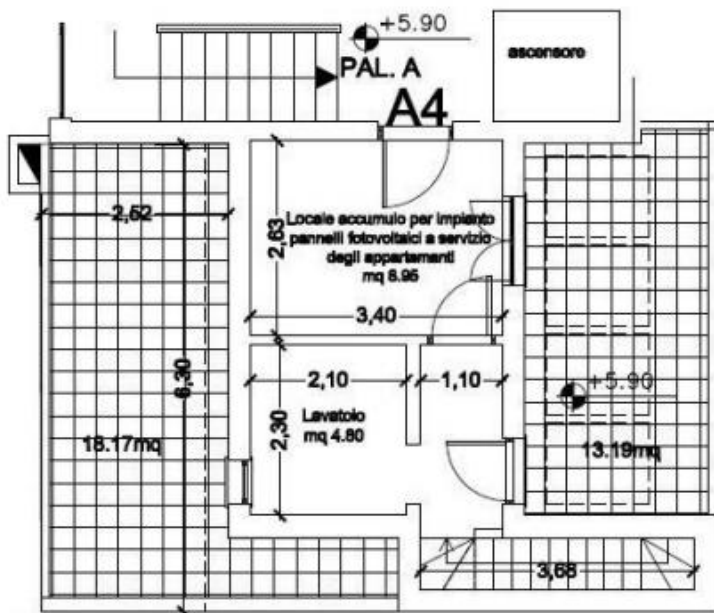

**COLLINA DELLE MUSE
BELVEDERE MONTELLO
Via Ottiglio 45**

**APPARTAMENTO A4
Palazzina A - Scala A**

prezzo € 310.000

APPARTAMENTO A4
Palazzina A scala A int. 4

piano attico
50,67 mq Superficie Utile Lorda
14,57 mq terrazzo

piano superattico
27,45 mq Superficie Utile Lorda
31,36 mq terrazzo

76,90 mq superficie commerciale

PIANO ATTICO

①

②

I fotorendering sono puramente indicativi

- ① Soggiorno
- ② Angolo cottura
- ③ Camera matrimoniale
- ④ Bagno

PIANO SUPERATTICO

Le misure indicate potranno subire modeste modifiche in fase esecutiva