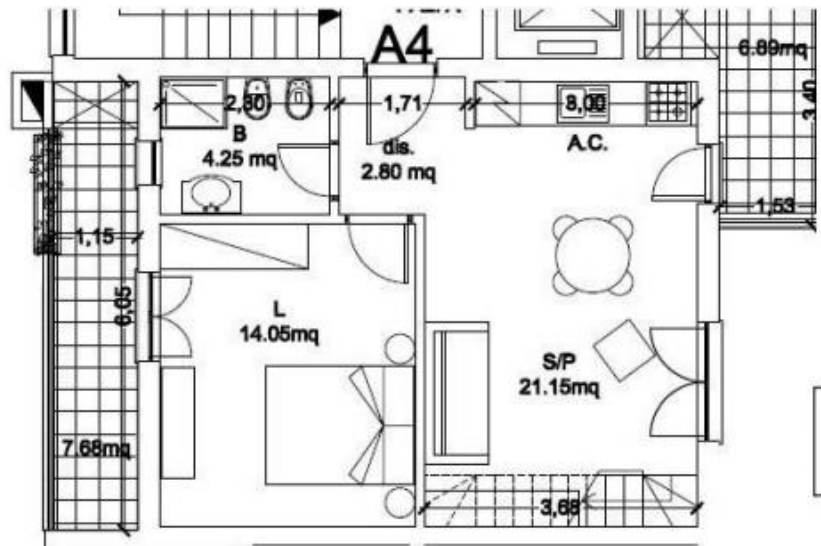

**COLLINA DELLE MUSE
BELVEDERE MONTELLO
Via Ottiglio 45**

**APPARTAMENTO A4
Palazzina A - Scala A**

prezzo € 310.000

APPARTAMENTO A4
Palazzina A scala A int. 4

piano attico
50,67 mq Superficie Utile Lorda
14,57 mq terrazzo

piano superattico
27,45 mq Superficie Utile Lorda
31,36 mq terrazzo

76,90 mq superficie commerciale

PIANO ATTICO

①

②

I fotorendering sono puramente indicativi

- ① Soggiorno
- ② Angolo cottura
- ③ Camera matrimoniale
- ④ Bagno

PIANO SUPERATTICO

Le misure indicate potranno subire modeste modifiche in fase esecutiva