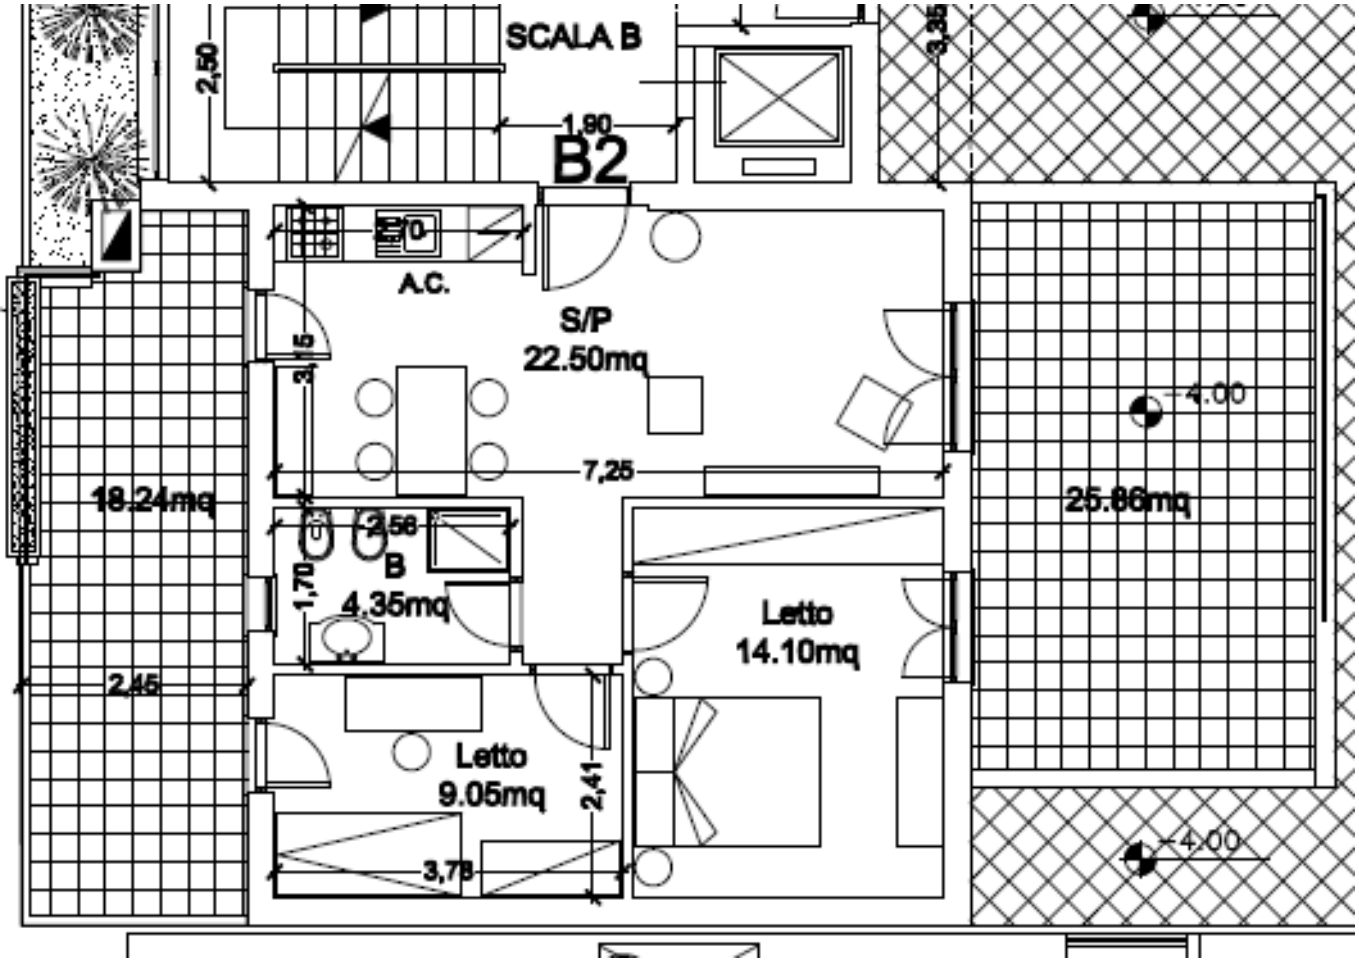

**COLLINA DELLE MUSE  
BELVEDERE MONTELLO  
Via Ottiglio 45**

**APPARTAMENTO B2**  
Palazzina A - Scala B

prezzo € 300.000

PIANO SECONDO

APPARTAMENTO B2  
Palazzina A  
scala B int. 2  
piano secondo

63,19 mq Superficie  
Utile Lorda  
44,13 mq terrazzo

72,60 mq superficie commerciale

- 1 Soggiorno
- 2 Zona cucina
- 3 Bagno
- 4 Camera singola
- 5 Camera matrimoniale

Le misure indicate potranno subire modeste modifiche in fase realizzativa

I fotorendering sono puramente indicativi