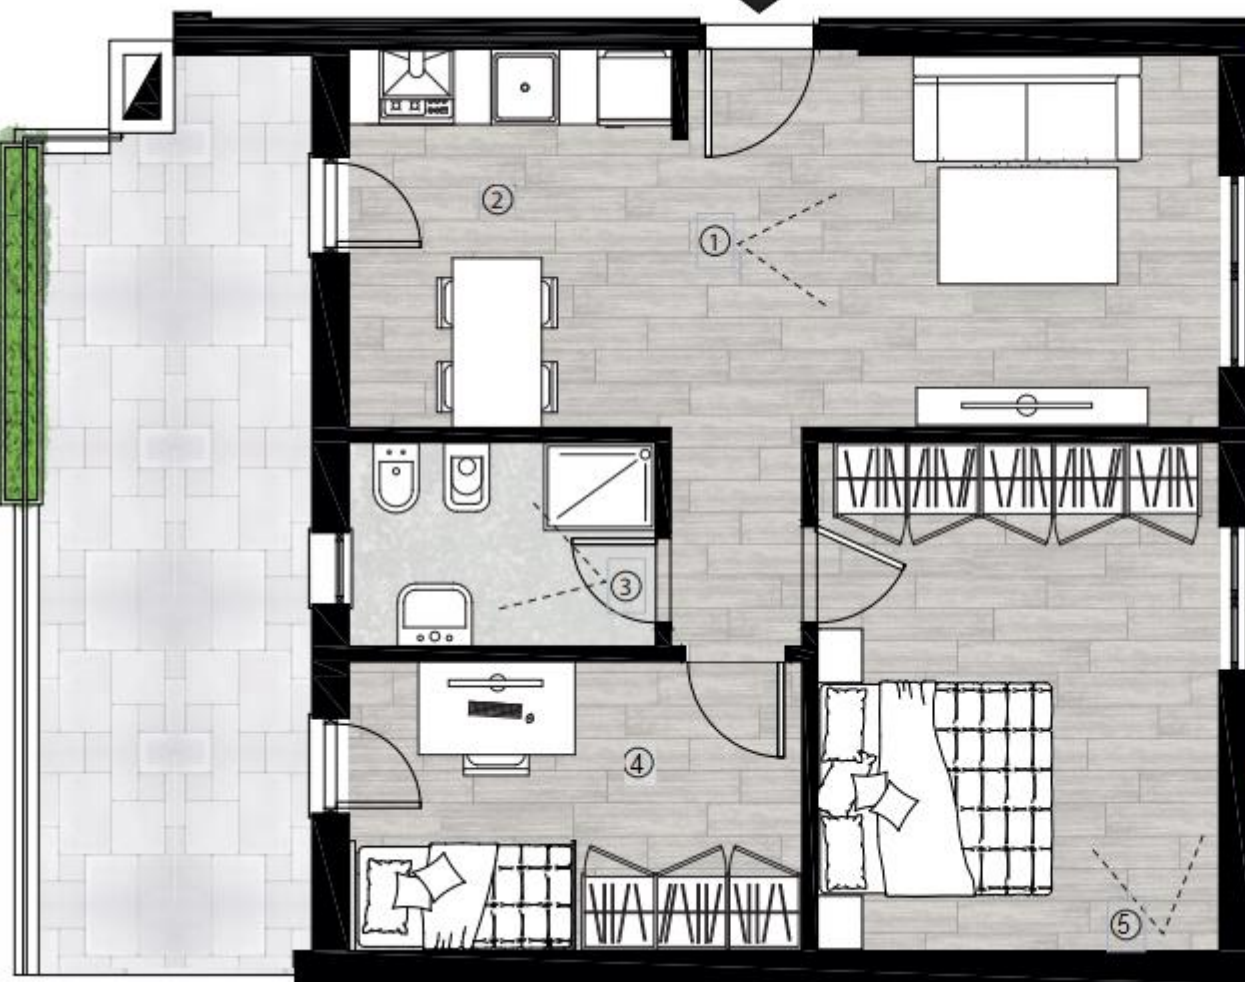

**COLLINA DELLE MUSE  
BELVEDERE MONTELLO  
Via Ottiglio 45**

**APPARTAMENTO B2**  
Palazzina A - Scala B

prezzo € 300.000

PIANO SECONDO

APPARTAMENTO B2  
Palazzina A  
scala B int. 2  
piano secondo

63,19 mq Superficie  
Utile Lorda  
44,13 mq terrazzo

72,60 mq superficie commerciale

- 1 Soggiorno
- 2 Zona cucina
- 3 Bagno
- 4 Camera singola
- 5 Camera matrimoniale

Le misure indicate potranno subire modeste modifiche in fase realizzativa

I fotorendering sono puramente indicativi