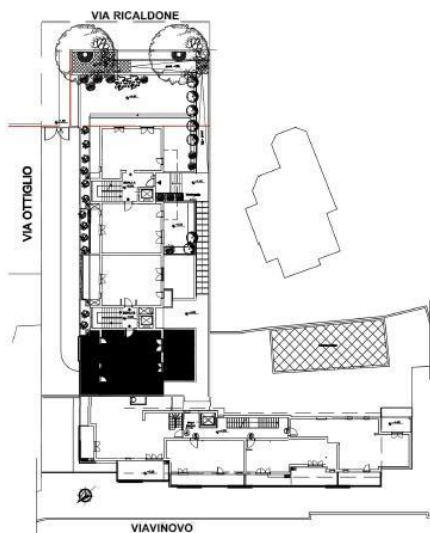

**COLLINA DELLE MUSE  
BELVEDERE MONTELLO  
Via Ottiglio 45**

**APPARTAMENTO B2**  
Palazzina A - Scala B

prezzo € 300.000

PIANO SECONDO

APPARTAMENTO B2  
Palazzina A  
scala B int. 2  
piano secondo

63,19 mq Superficie  
Utile Lorda  
44,13 mq terrazzo

72,60 mq superficie commerciale

- 1 Soggiorno
- 2 Zona cucina
- 3 Bagno
- 4 Camera singola
- 5 Camera matrimoniale

Le misure indicate potranno subire modeste modifiche in fase realizzativa

I fotorendering sono puramente indicativi