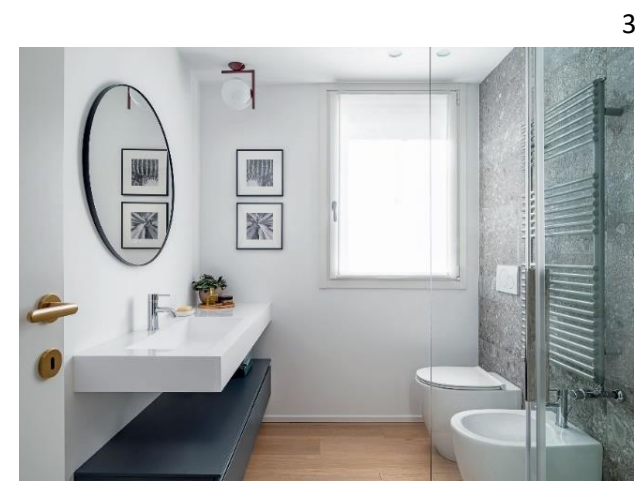

Le misure indicate potranno subire modeste modifiche in fase realizzativa

I fotorendering sono puramente indicativi