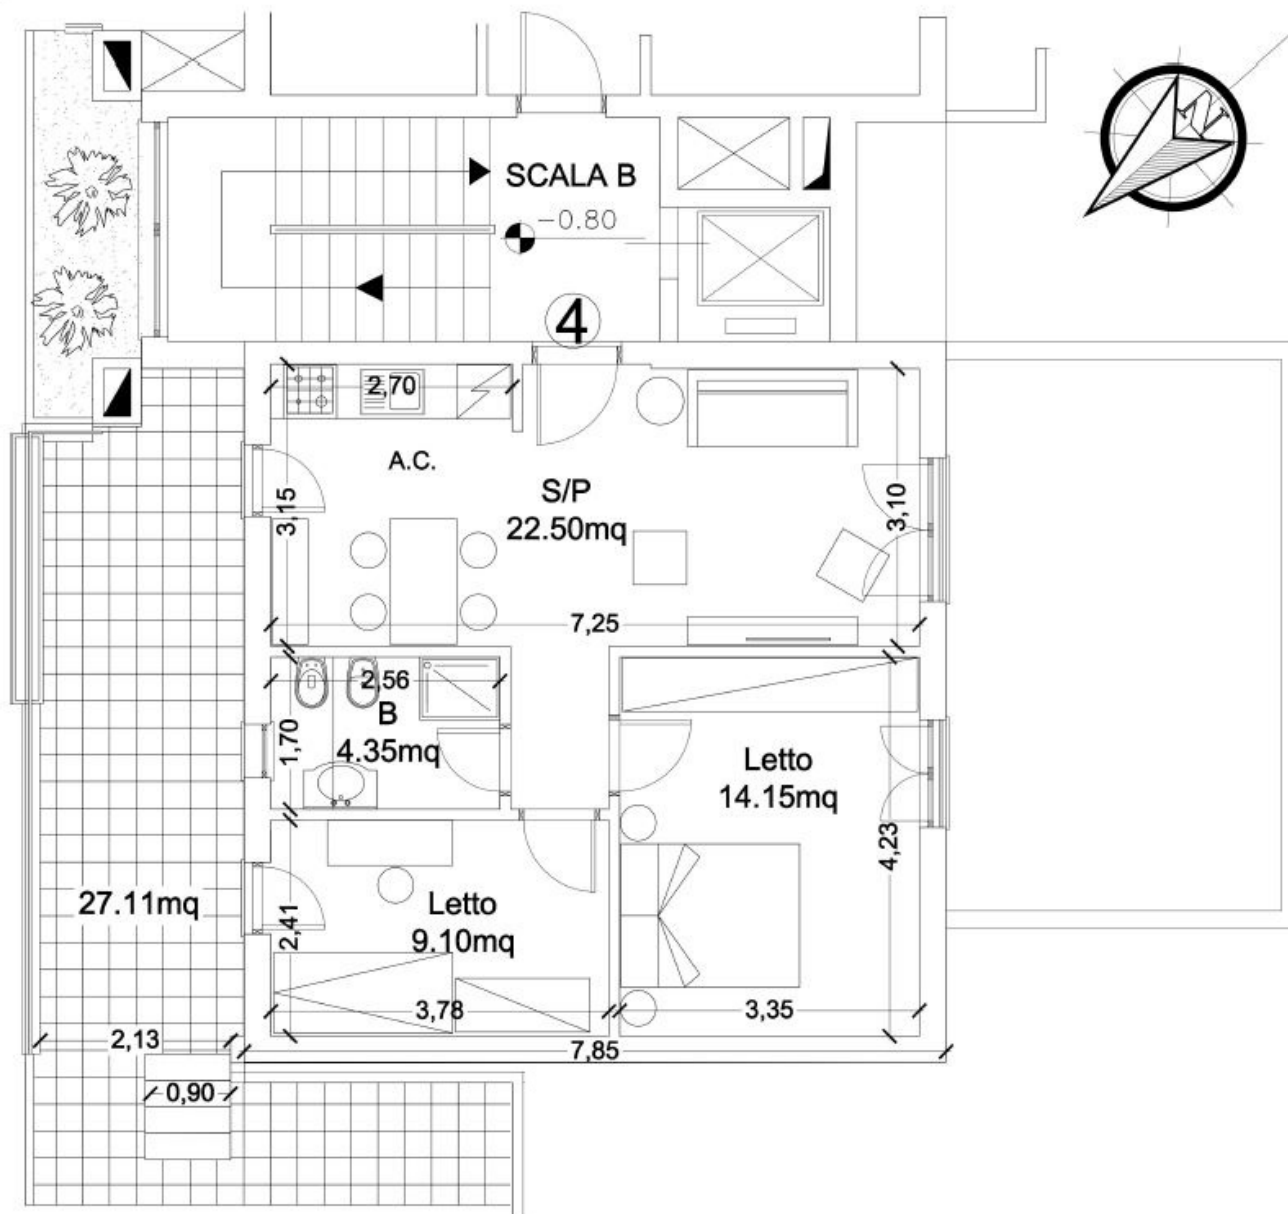

**COLLINA DELLE MUSE
BELVEDERE MONTELLO
Via Ottiglio 45**

APPARTAMENTO B4
Palazzina A - Scala B

prezzo € 300.000

APPARTAMENTO B4
Palazzina A
scala B int. 4
piano attico

63,11 mq Superficie
Utile Lorda
27,11 mq terrazzo

78,51 mq superficie
commerciale

PIANO ATTICO

- 1 Soggiorno
- 2 Zona cucina
- 3 Bagno
- 4 Camera singola
- 5 Camera matrimoniale

Le misure indicate potranno subire modeste modifiche in fase realizzativa

I fotorendering sono puramente indicativi