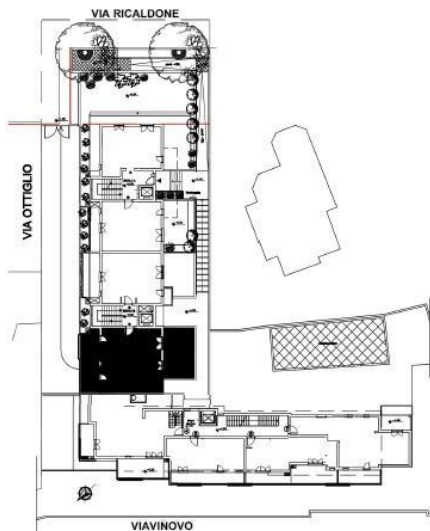

**COLLINA DELLE MUSE
BELVEDERE MONTELLO
Via Ottiglio 45**

APPARTAMENTO B4
Palazzina A - Scala B

prezzo € 300.000

APPARTAMENTO B4
Palazzina A
scala B int. 4
piano attico

63,11 mq Superficie
Utile Lorda
27,11 mq terrazzo

78,51 mq superficie
commerciale

PIANO ATTICO

- 1 Soggiorno
- 2 Zona cucina
- 3 Bagno
- 4 Camera singola
- 5 Camera matrimoniale

Le misure indicate potranno subire modeste modifiche in fase realizzativa

I fotorendering sono puramente indicativi