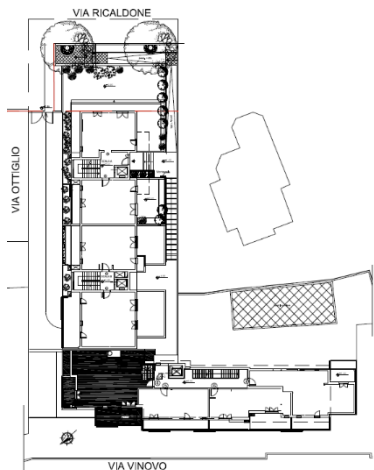

COLLINA DELLE MUSE BELVEDERE MONTELLO Via Ottiglio 45

APPARTAMENTO C1
Palazzina B - Scala C

prezzo € 380.000

PIANO TERRA/PRIMO

- 1 Soggiorno
- 2 Area cucina
- 3 Camera singola
- 4 Camera matrimoniale
- 5 Bagno in camera
- 6 Bagno con vasca

APPARTAMENTO C1
Palazzina B scala C
piano terra/primo
87,28 mq Superficie
Utile Lorda
34,77 mq terrazzo
36,62 mq giardino
99,41 mq superficie
commerciale

APPARTAMENTO C1
Palazzina B scala C int. 1
piano terra
87,28 mq Superficie Utile Lorda
34,77 mq terrazzo
36,62 mq giardino
99,41 mq superficie commerciale

Le misure indicate potranno subire modeste modifiche in fase realizzativa

I fotorendering sono puramente indicativi

2

4

6