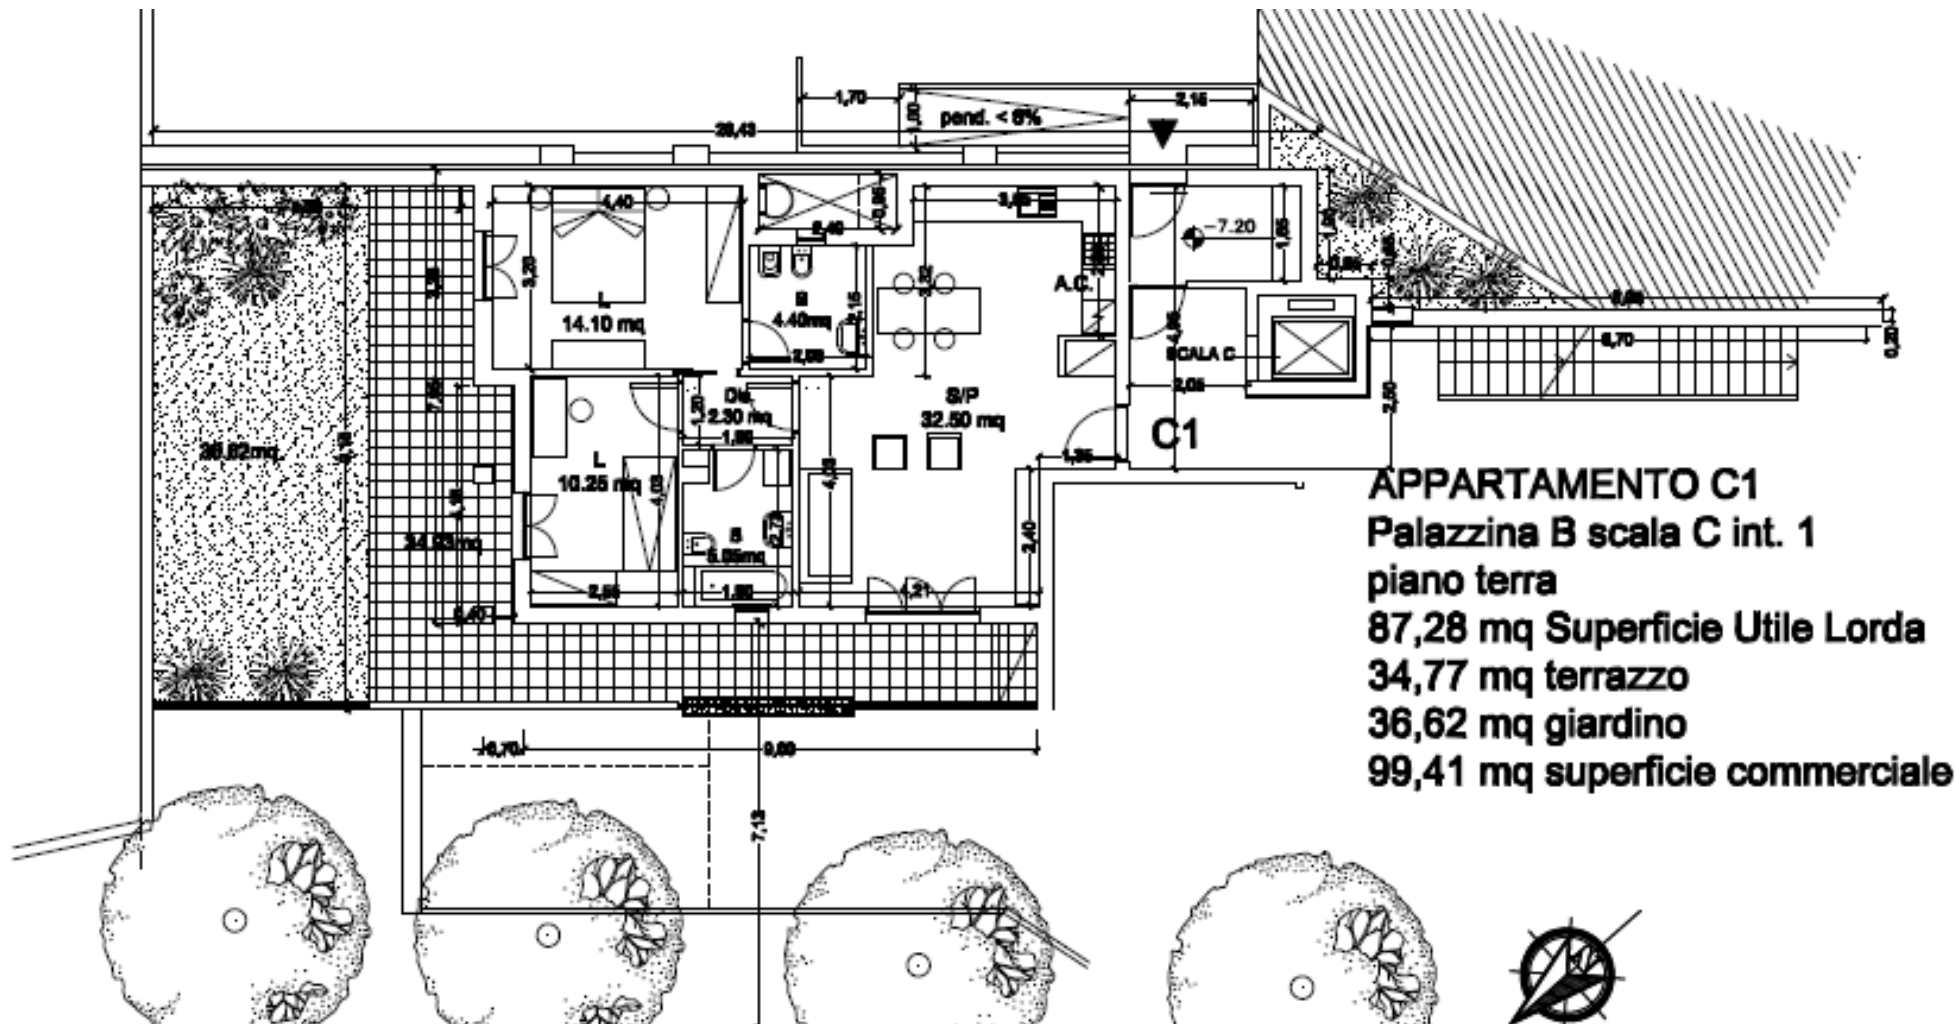

COLLINA DELLE MUSE BELVEDERE MONTELLO Via Ottiglio 45

APPARTAMENTO C1
Palazzina B - Scala C

prezzo € 380.000

PIANO TERRA/PRIMO

- 1 Soggiorno
- 2 Area cucina
- 3 Camera singola
- 4 Camera matrimoniale
- 5 Bagno in camera
- 6 Bagno con vasca

APPARTAMENTO C1
Palazzina B scala C
piano terra/primo
87,28 mq Superficie
Utile Lorda
34,77 mq terrazzo
36,62 mq giardino
99,41 mq superficie
commerciale

APPARTAMENTO C1
Palazzina B scala C int. 1
piano terra
87,28 mq Superficie Utile Lorda
34,77 mq terrazzo
36,62 mq giardino
99,41 mq superficie commerciale

Le misure indicate potranno subire modeste modifiche in fase realizzativa

I fotorendering sono puramente indicativi

2

4

6