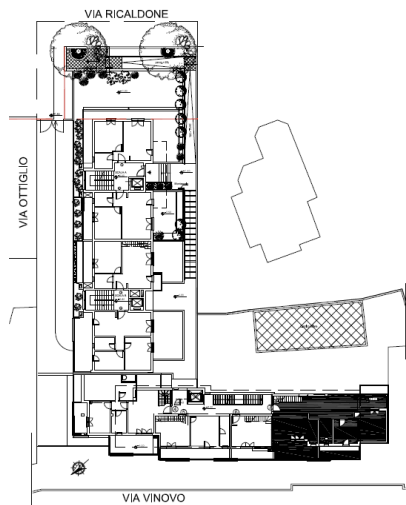

COLLINA DELLE MUSE BELVEDERE MONTELLO Via Otiglio 45

APPARTAMENTO C3

Palazzina B - Scala C

prezzo € 410.000

PIANO TERRA/PRIMO

APPARTAMENTO C3
piano terra/primo

88,96 mq Superficie Utile Lorda

57,93 mq terrazzo

79,92 mq giardino

114,16 mq superficie
commerciale

- 1 Soggiorno
- 2 Cucina
- 3 Camera singola
- 4 Camera matrimoniale
- 5 Bagno con vasca
- 6 Bagno con doccia