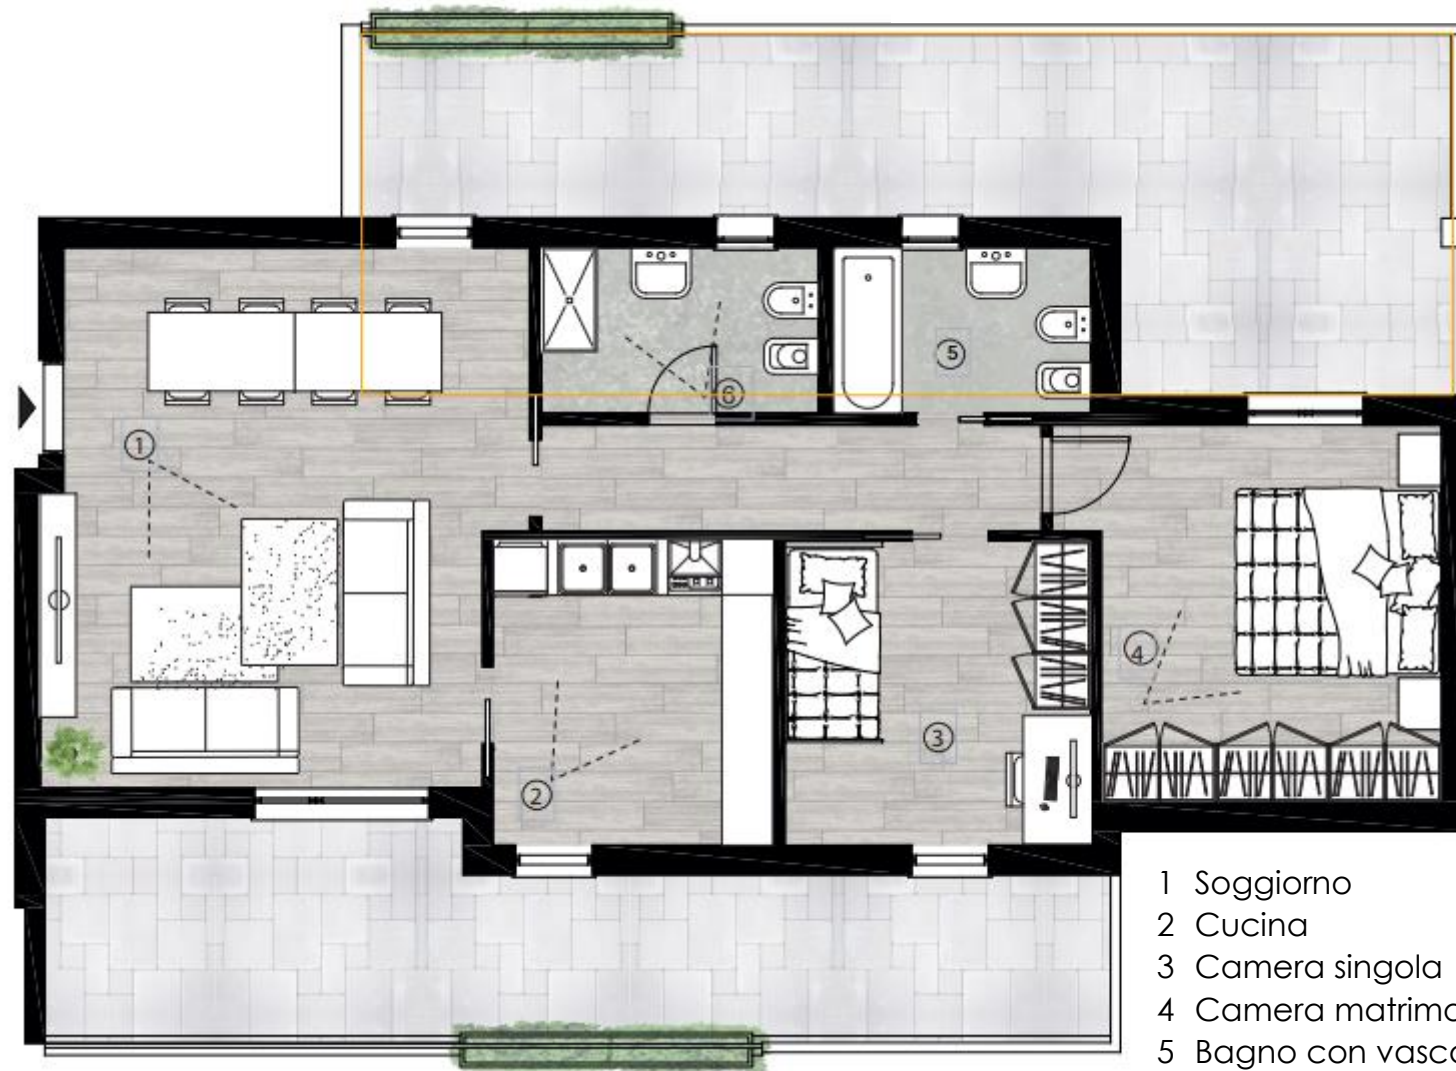

COLLINA DELLE MUSE BELVEDERE MONTELLO Via Otiglio 45

APPARTAMENTO C3

Palazzina B - Scala C

prezzo € 410.000

PIANO TERRA/PRIMO

APPARTAMENTO C3
piano terra/primo

88,96 mq Superficie Utile Lorda

57,93 mq terrazzo

79,92 mq giardino

114,16 mq superficie
commerciale

- 1 Soggiorno
- 2 Cucina
- 3 Camera singola
- 4 Camera matrimoniale
- 5 Bagno con vasca
- 6 Bagno con doccia