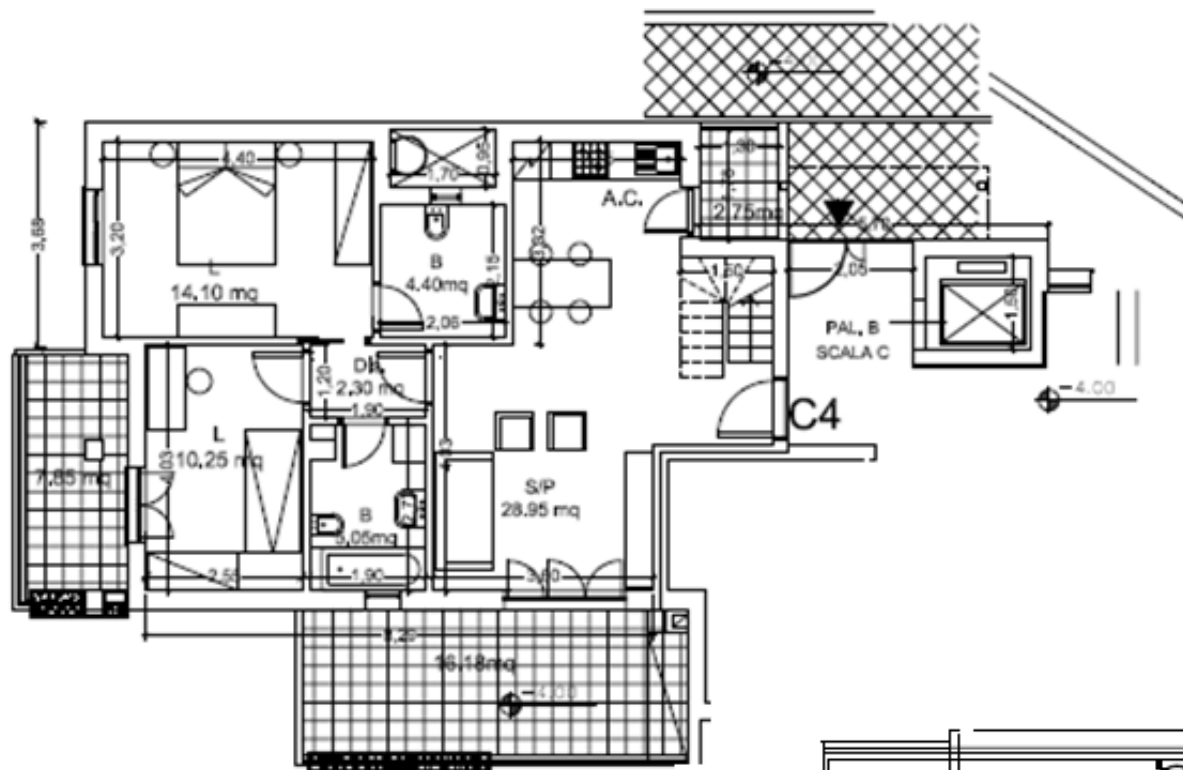

**COLLINA DELLE MUSE  
BELVEDERE MONTELLO  
Via Ottiglio 45**

**APPARTAMENTO C4**  
Palazzina B - Scala C

prezzo € 420.000

PIANO ATTICO

APPARTAMENTO C4

Palazzina B scala C int. 4

piano attico

80,40 mq Superficie Utile Lorda

26,78 mq terrazzo

piano superattico

24,33 mq lavatoio

56,96 terrazzo

114,16 mq superficie commerciale

- 1 Soggiorno
- 2 Zona cucina
- 3 Bagno con vasca
- 4 Camera singola
- 5 Camera matrimoniale
- 6 Bagno con doccia

5

4

3

PIANO SUPERATTICO

I fotorendering sono puramente indicativi

**APPARTAMENTO C4**  
**Palazzina B scala C int. 4**  
**piano attico**  
**80,40 mq Superficie Utile Lorda**  
**26,78 mq terrazzo**  
**piano superattico**  
**24,33 mq lavatoio**  
**56,96 terrazzo**  
**114,16 mq superficie commerciale,**

Le misure indicate potranno subire modeste modifiche in fase realizzativa