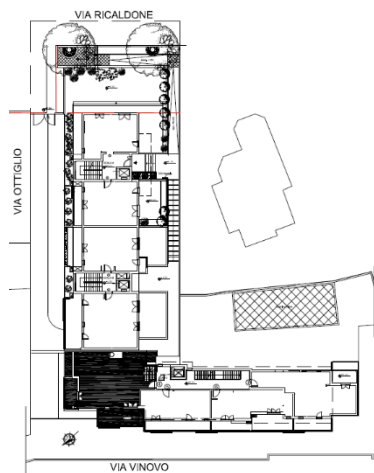

**COLLINA DELLE MUSE  
BELVEDERE MONTELLO  
Via Ottiglio 45**

**APPARTAMENTO C4**  
Palazzina B - Scala C

prezzo € 420.000

PIANO ATTICO

APPARTAMENTO C4

Palazzina B scala C int. 4

piano attico

80,40 mq Superficie Utile Lorda

26,78 mq terrazzo

piano superattico

24,33 mq lavatoio

56,96 terrazzo

114,16 mq superficie commerciale

- 1 Soggiorno
- 2 Zona cucina
- 3 Bagno con vasca
- 4 Camera singola
- 5 Camera matrimoniale
- 6 Bagno con doccia

5

4

3

PIANO SUPERATTICO

I fotorendering sono puramente indicativi

**APPARTAMENTO C4**  
**Palazzina B scala C int. 4**  
**piano attico**  
**80,40 mq Superficie Utile Lorda**  
**26,78 mq terrazzo**  
**piano superattico**  
**24,33 mq lavatoio**  
**56,96 terrazzo**  
**114,16 mq superficie commerciale,**