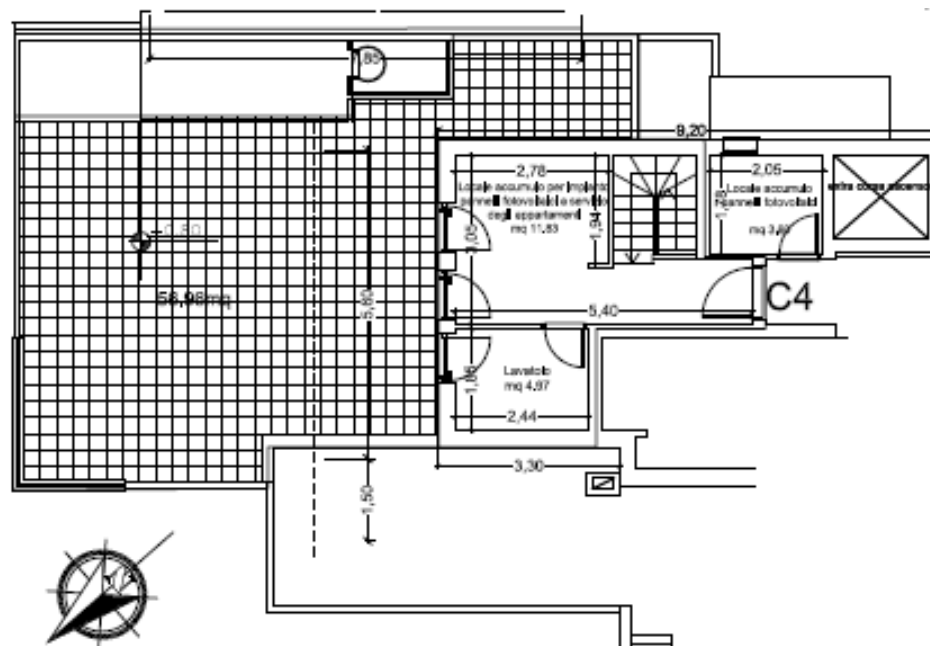

26,78 mq terrazzo

piano superattico

24,33 mq lavatoio

56,96 terrazzo

114,16 mq superficie commerciale

- 1 Soggiorno
- 2 Zona cucina
- 3 Bagno con vasca
- 4 Camera singola
- 5 Camera matrimoniale
- 6 Bagno con doccia

5

4

3

PIANO SUPERATTICO

I fotorendering sono puramente indicativi

**APPARTAMENTO C4**  
**Palazzina B scala C int. 4**  
**piano attico**  
**80,40 mq Superficie Utile Lorda**  
**26,78 mq terrazzo**  
**piano superattico**  
**24,33 mq lavatoio**  
**56,96 terrazzo**  
**114,16 mq superficie commerciale,**

Le misure indicate potranno subire modeste modifiche in fase realizzativa