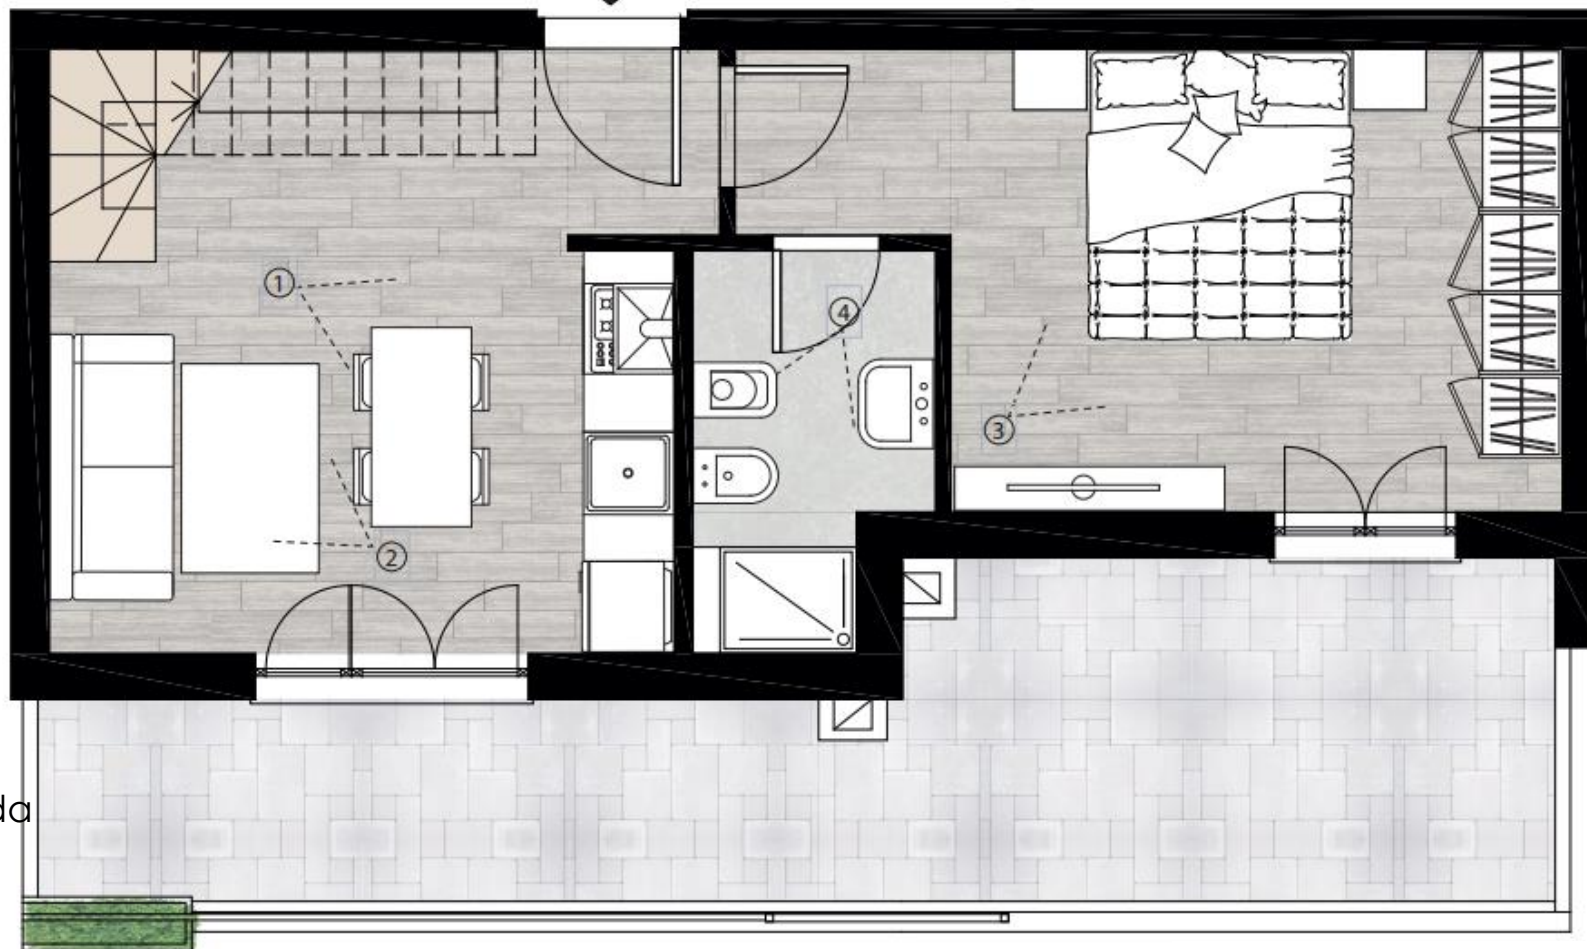

**COLLINA DELLE MUSE  
BELVEDERE MONTELLO  
Via Ottiglio 45**

**APPARTAMENTO C6**  
Palazzina B - Scala C

prezzo € 240.000

PIANO ATTICO

APPARTAMENTO C6  
Palazzina B scala C int. 6

piano attico  
41,46 mq Superficie Utile Lorda  
19,18 mq terrazzo

piano superattico  
16,67 mq lavatoio  
16,59 terrazzo

60,68 mq superficie commerciale

- 1 Soggiorno
- 2 Zona cucina
- 3 Camera matrimoniale
- 4 Bagno

3

4

I fotorendering sono puramente indicativi

Le misure indicate potranno subire modeste modifiche in fase realizzativa