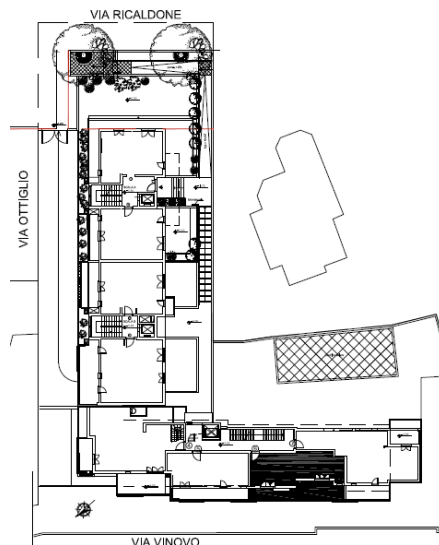

**COLLINA DELLE MUSE  
BELVEDERE MONTELLO  
Via Ottiglio 45**

**APPARTAMENTO C6**  
Palazzina B - Scala C

prezzo € 240.000

PIANO ATTICO

APPARTAMENTO C6  
Palazzina B scala C int. 6

piano attico  
41,46 mq Superficie Utile Lorda  
19,18 mq terrazzo

piano superattico  
16,67 mq lavatoio  
16,59 terrazzo

60,68 mq superficie commerciale

- 1 Soggiorno
- 2 Zona cucina
- 3 Camera matrimoniale
- 4 Bagno

3

4

I fotorendering sono puramente indicativi

Le misure indicate potranno subire modeste modifiche in fase realizzativa