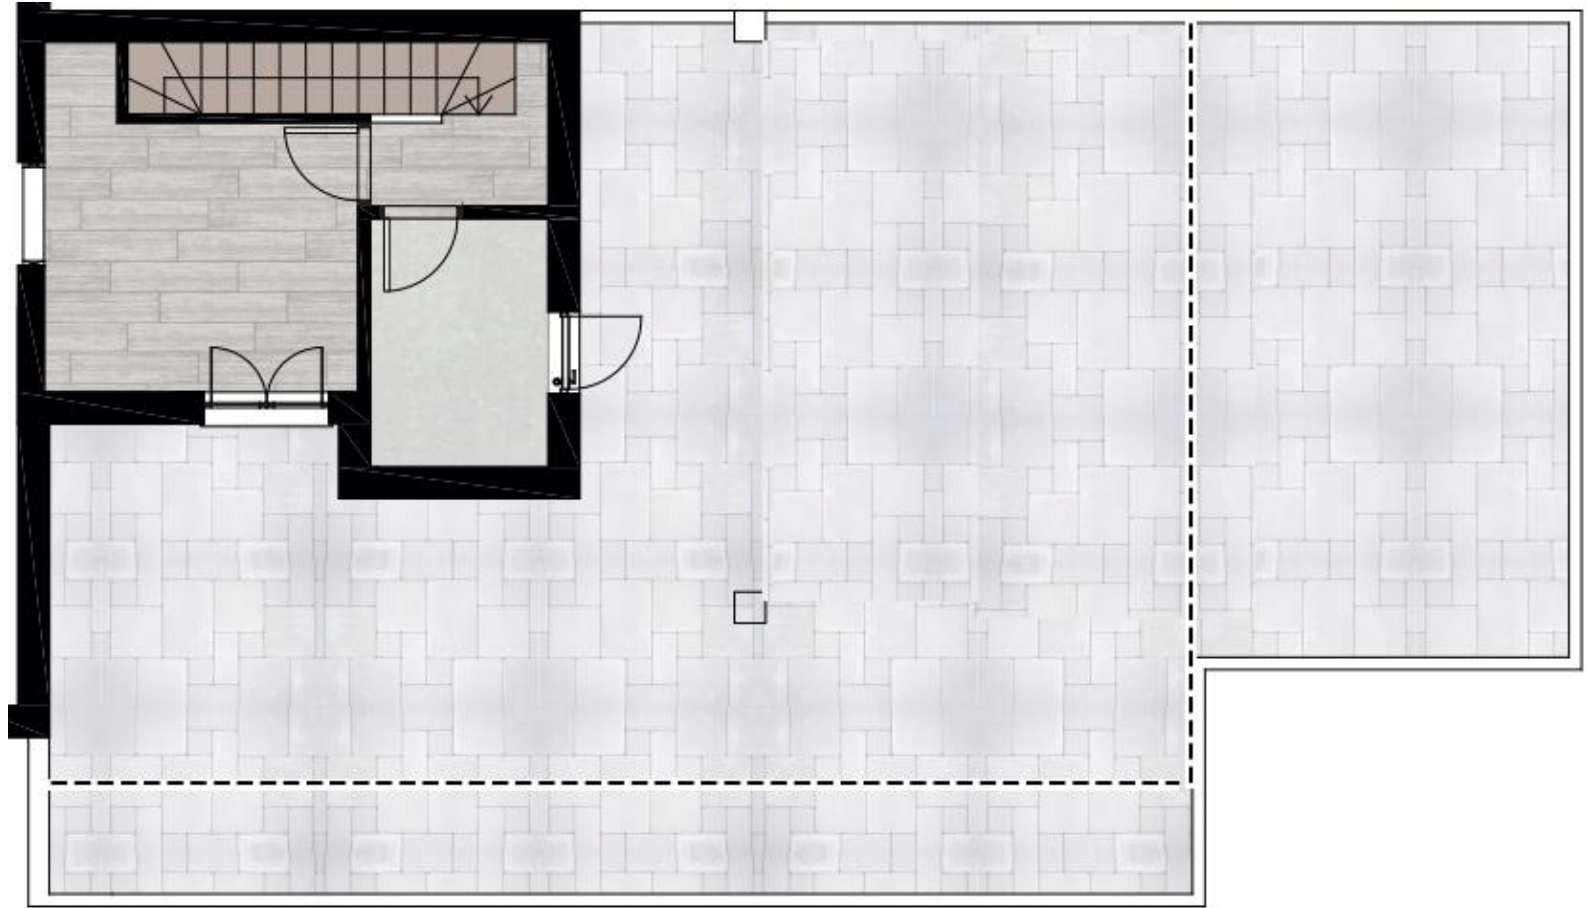

**COLLINA DELLE MUSE
BELVEDERE MONTELLO
Via Ottiglio 45**

APPARTAMENTO C7
Palazzina B - Scala C

prezzo € 400.000

PIANO ATTICO

- 1 Soggiorno
- 2 Zona cucina
- 3 Camera matrimoniale
- 4 Camera singola
- 5 Bagno

APPARTAMENTO C7
Palazzina B scala C int. 7

piano attico
71,83 mq Superficie Utile Lorda
22,73 mq terrazzo

piano superattico
22,81 mq lavatoio
95,11 terrazzo

104,5 mq superficie commerciale

PIANO SUPERATTICO

I fotorendering sono puramente indicativi

1

3

4

APPARTAMENTO C7
 Palazzina B scala C Int. 7
 piano attico
 71,83 mq Superficie Utile Lorda
 22,73 mq terrazzo
 piano superattico
 22,81 mq lavatoio
 95,11 terrazzo
 104,5 mq superficie commerciale