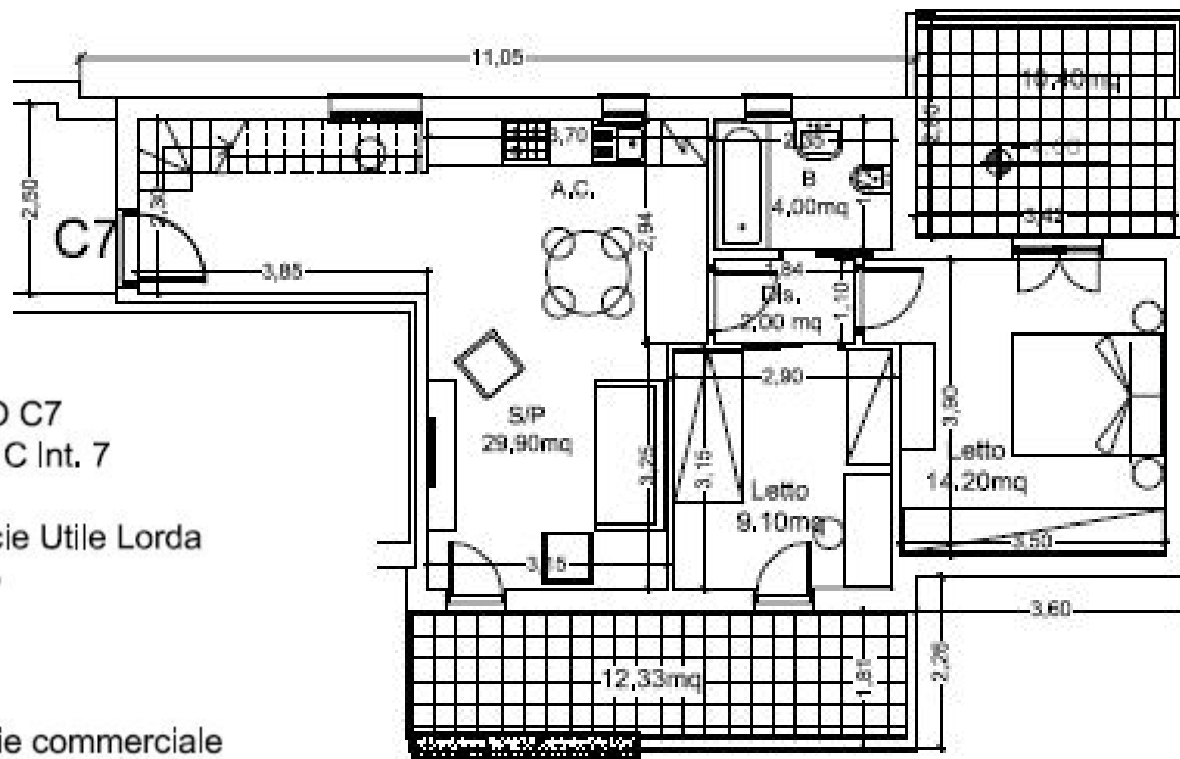

**COLLINA DELLE MUSE
BELVEDERE MONTELLO
Via Ottiglio 45**

APPARTAMENTO C7
Palazzina B - Scala C

prezzo € 400.000

PIANO ATTICO

- 1 Soggiorno
- 2 Zona cucina
- 3 Camera matrimoniale
- 4 Camera singola
- 5 Bagno

APPARTAMENTO C7
Palazzina B scala C int. 7

piano attico
71,83 mq Superficie Utile Lorda
22,73 mq terrazzo

piano superattico
22,81 mq lavatoio
95,11 terrazzo

104,5 mq superficie commerciale

PIANO SUPERATTICO

I fotorendering sono puramente indicativi

1

3

4

APPARTAMENTO C7
 Palazzina B scala C Int. 7
 piano attico
 71,83 mq Superficie Utile Lorda
 22,73 mq terrazzo
 piano superattico
 22,81 mq lavatoio
 95,11 terrazzo
 104,5 mq superficie commerciale

5

Le misure indicate potranno subire modeste modifiche in fase realizzativa