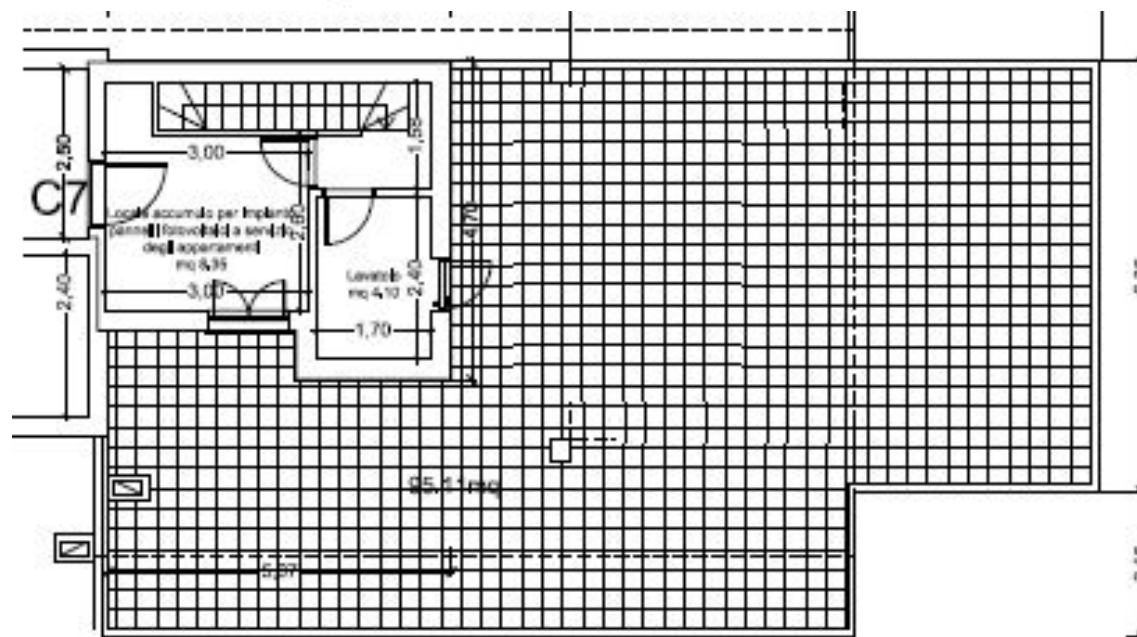

APPARTAMENTO C7
Palazzina B scala C int. 7

piano attico
71,83 mq Superficie Utile Lorda
22,73 mq terrazzo

piano superattico
22,81 mq lavatoio
95,11 terrazzo

104,5 mq superficie commerciale

PIANO SUPERATTICO

I fotorendering sono puramente indicativi

1

3

4

APPARTAMENTO C7
 Palazzina B scala C Int. 7
 piano attico
 71,83 mq Superficie Utile Lorda
 22,73 mq terrazzo
 piano superattico
 22,81 mq lavatoio
 95,11 terrazzo
 104,5 mq superficie commerciale

5

Le misure indicate potranno subire modeste modifiche in fase realizzativa