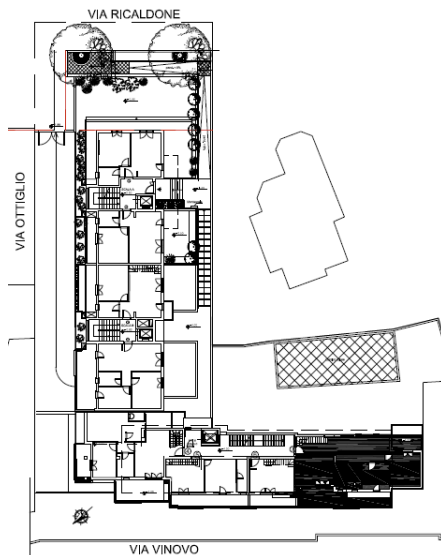

**COLLINA DELLE MUSE
BELVEDERE MONTELLO
Via Ottiglio 45**

APPARTAMENTO C7
Palazzina B - Scala C

prezzo € 400.000

PIANO ATTICO

- 1 Soggiorno
- 2 Zona cucina
- 3 Camera matrimoniale
- 4 Camera singola
- 5 Bagno

APPARTAMENTO C7
Palazzina B scala C int. 7

piano attico
71,83 mq Superficie Utile Lorda
22,73 mq terrazzo

piano superattico
22,81 mq lavatoio
95,11 terrazzo

104,5 mq superficie commerciale

PIANO SUPERATTICO

I fotorendering sono puramente indicativi

1

3

4

APPARTAMENTO C7
 Palazzina B scala C Int. 7
 piano attico
 71,83 mq Superficie Utile Lorda
 22,73 mq terrazzo
 piano superattico
 22,81 mq lavatoio
 95,11 terrazzo
 104,5 mq superficie commerciale