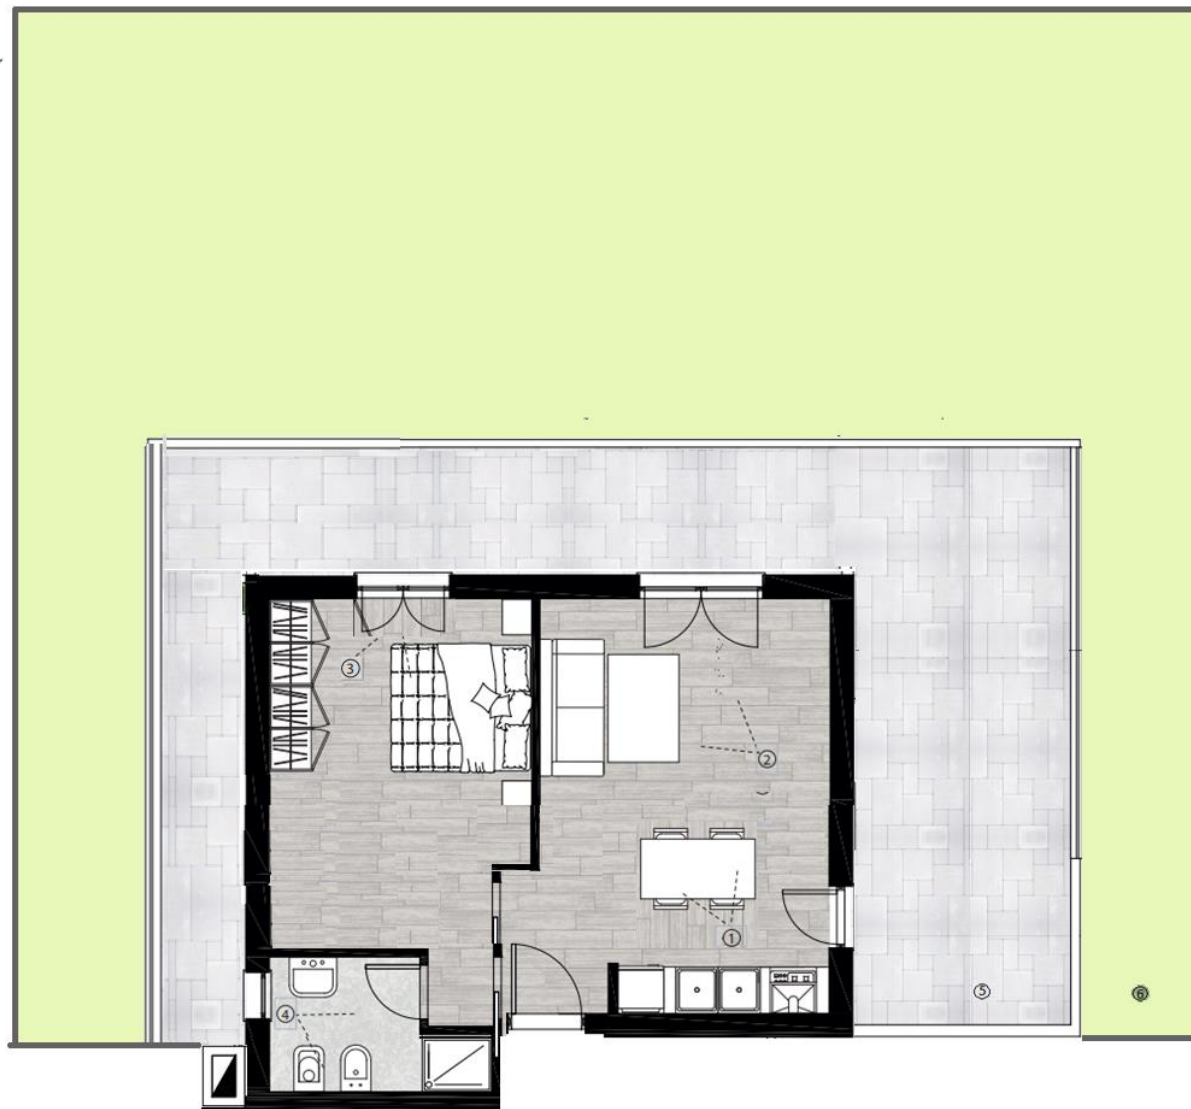

**COLLINA DELLE MUSE  
BELVEDERE MONTELLO  
Via Ottiglio 45**

**APPARTAMENTO A1**  
Palazzina A - Scala A

prezzo € 320.000

- 1 Zona cucina
- 2 Soggiorno
- 3 Camera matrimoniale
- 4 Bagno
- 5 Terrazzo
- 6 giardino

APPARTAMENTO A1  
Palazzina A  
scala A int. 1

piano primo  
47,24 mq Superficie  
Utile Lorda  
39,46 mq terrazzi  
90,23 mq giardino

65,21 mq superficie  
commerciale

N.B.: se richiesto, le superfici esterne possono essere diversamente ripartite tra terrazzi pavimentati e aiuole