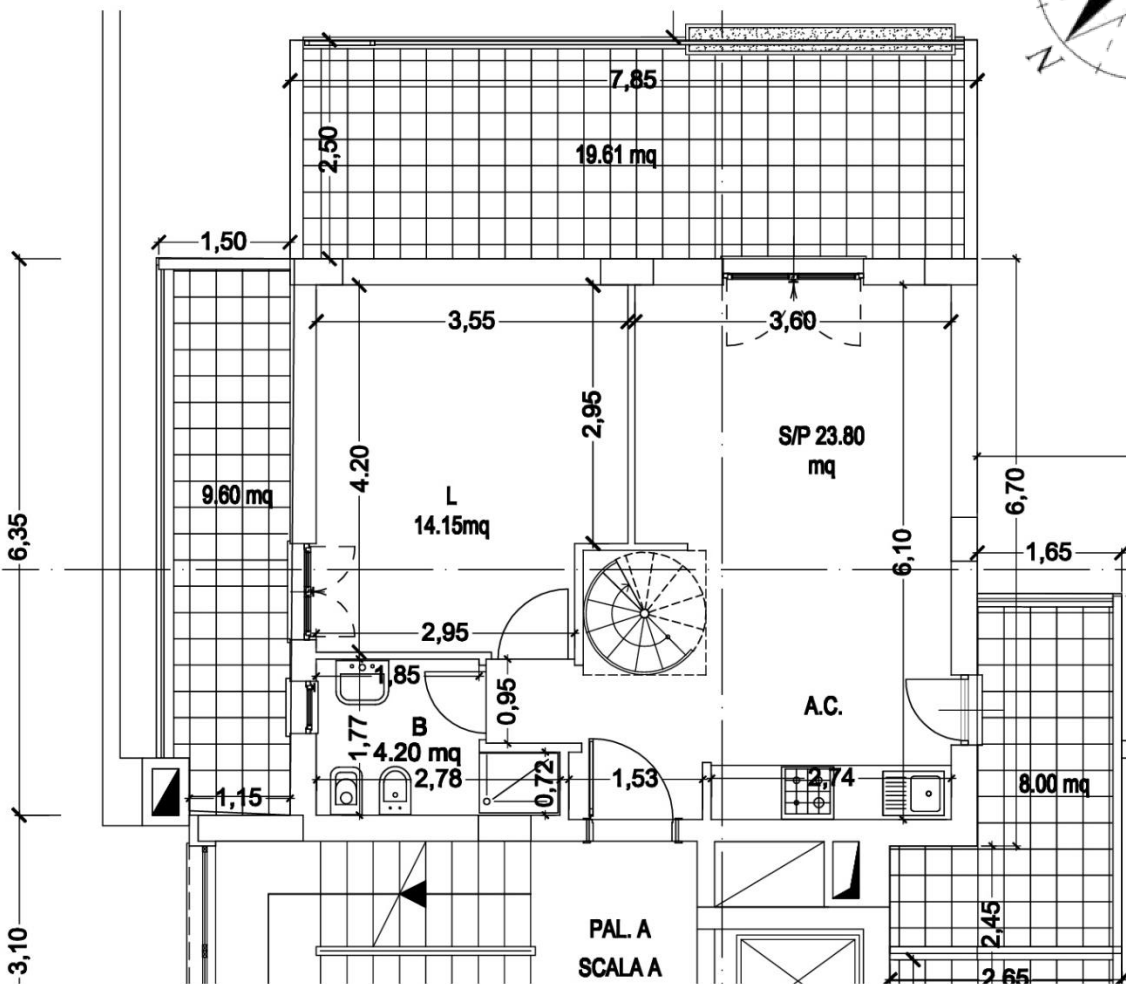

**COLLINA DELLE MUSE
BELVEDERE MONTELLO
Via Ottiglio 45**

APPARTAMENTO A3
Palazzina A - Scala A

PIANO ATTICO

prezzo € 320.000

APPARTAMENTO A3
Palazzina A scala A int. 3

piano attico
52,20 mq Superficie Utile Lorda
26,77 mq terrazzo

piano superattico
33,61mq Superficie Utile Lorda
59,48 mq terrazzo

90,38 mq superficie commerciale

- 1 Zona cucina
- 2 Soggiorno
- 3 Camera matrimoniale
- 4 Bagno

PIANO SUPERATTICO

1

3

4

I fotorendering sono puramente indicativi

PIANO ATTICO

PIANO SUPERATTICO

Le misure indicate potranno subire modeste modifiche in fase esecutiva

La planimetria del piano superattico è oggetto di variante in fase di approvazione