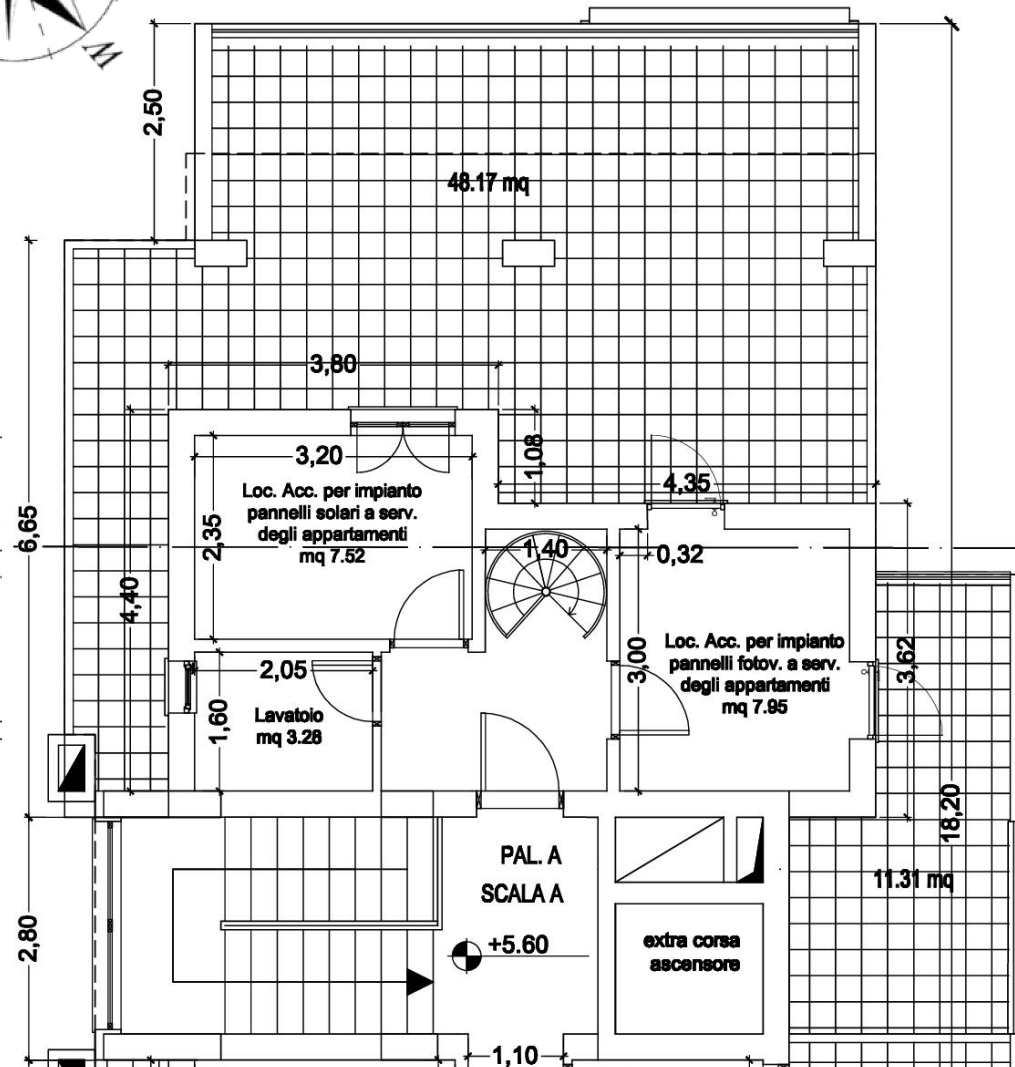

**COLLINA DELLE MUSE
BELVEDERE MONTELLO
Via Ottiglio 45**

APPARTAMENTO A3
Palazzina A - Scala A

PIANO ATTICO

prezzo € 320.000

APPARTAMENTO A3
Palazzina A scala A int. 3

piano attico
52,20 mq Superficie Utile Lorda
26,77 mq terrazzo

piano superattico
33,61mq Superficie Utile Lorda
59,48 mq terrazzo

90,38 mq superficie commerciale

- 1 Zona cucina
- 2 Soggiorno
- 3 Camera matrimoniale
- 4 Bagno

PIANO SUPERATTICO

1

3

4

I fotorendering sono puramente indicativi

PIANO ATTICO

PIANO SUPERATTICO

Le misure indicate potranno subire modeste modifiche in fase esecutiva

La planimetria del piano superattico è oggetto di variante in fase di approvazione