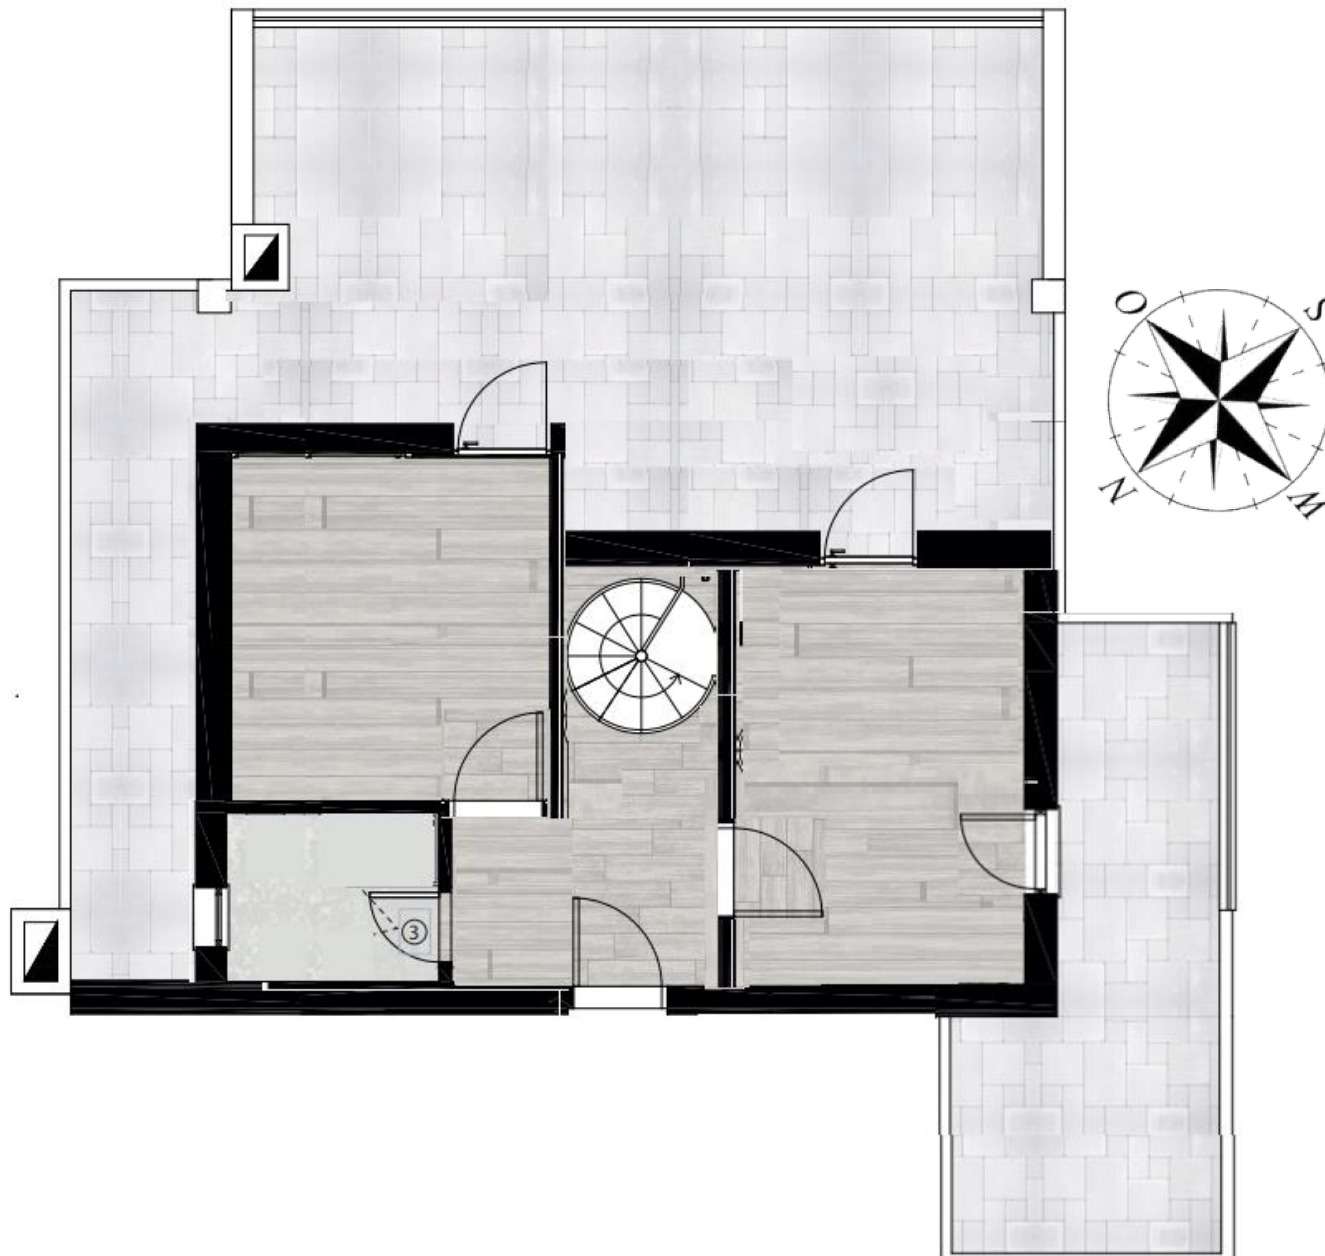

**COLLINA DELLE MUSE
BELVEDERE MONTELLO
Via Ottiglio 45**

APPARTAMENTO A3
Palazzina A - Scala A

PIANO ATTICO

prezzo € 320.000

APPARTAMENTO A3
Palazzina A scala A int. 3

piano attico
52,20 mq Superficie Utile Lorda
26,77 mq terrazzo

piano superattico
33,61mq Superficie Utile Lorda
59,48 mq terrazzo

90,38 mq superficie commerciale

- 1 Zona cucina
- 2 Soggiorno
- 3 Camera matrimoniale
- 4 Bagno

PIANO SUPERATTICO

1

3

4

I fotorendering sono puramente indicativi

PIANO ATTICO

PIANO SUPERATTICO

Le misure indicate potranno subire modeste modifiche in fase esecutiva

La planimetria del piano superattico è oggetto di variante in fase di approvazione