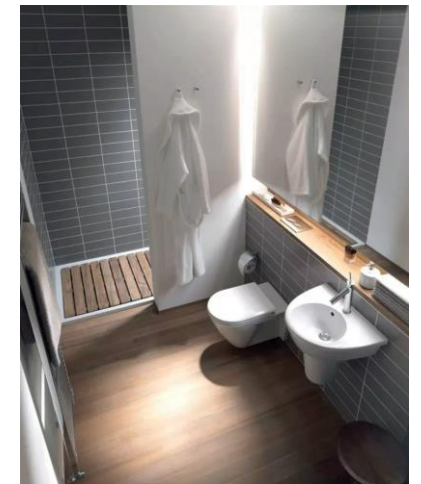

PIANO SUPERATTICO

1

3

4

I fotorendering sono puramente indicativi