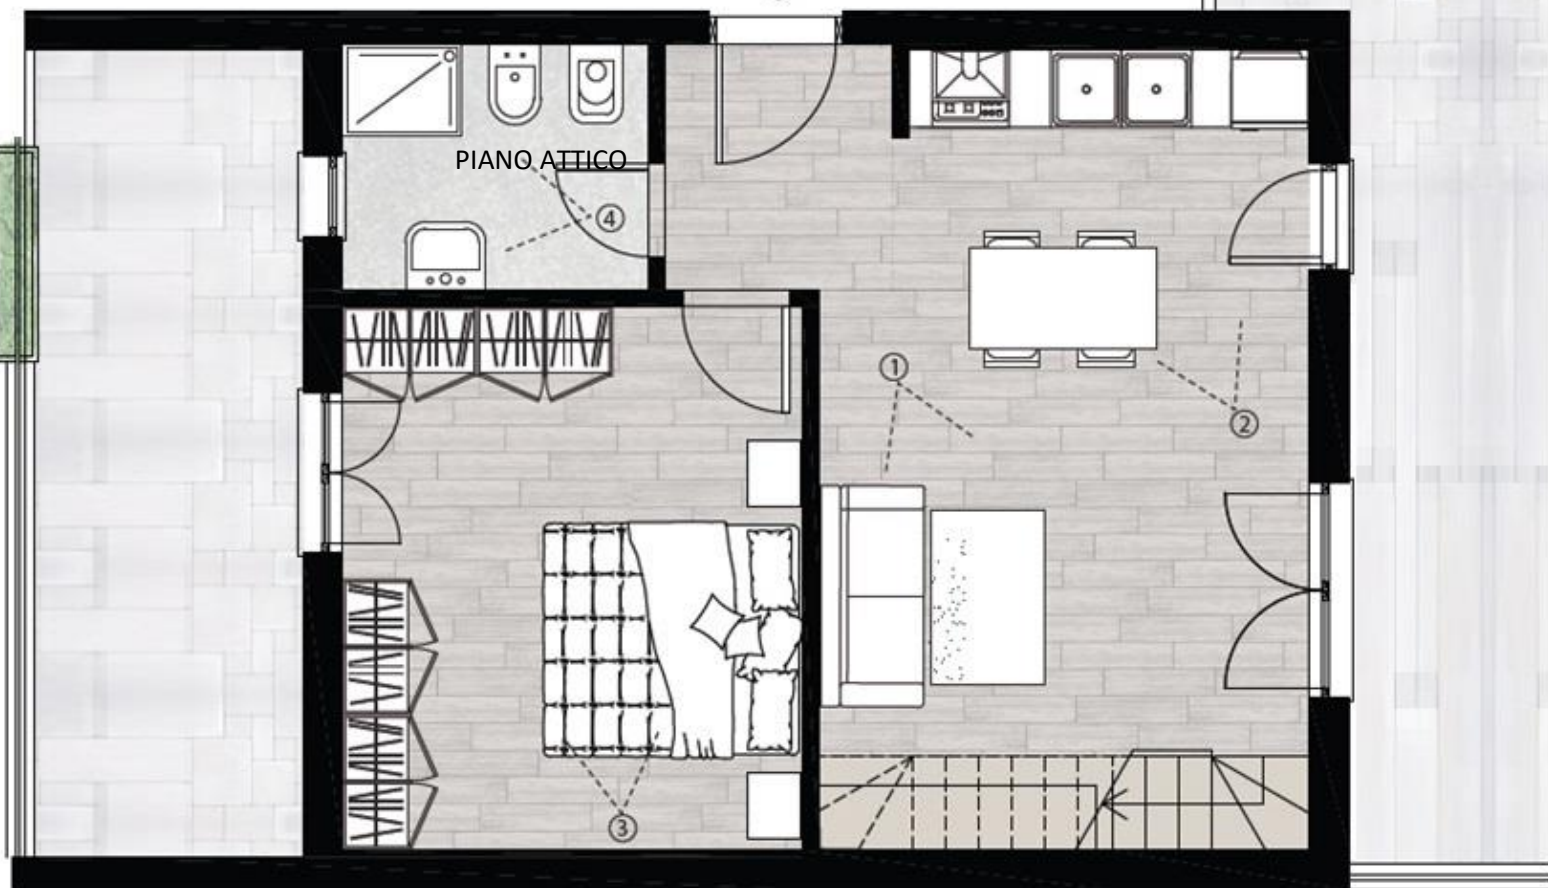

**COLLINA DELLE MUSE  
BELVEDERE MONTELLO  
Via Ottiglio 45**

APPARTAMENTO A4  
Palazzina A scala A int. 4

Piano attico  
50,67 mq Superficie Utile Lorda  
25,65 mq terrazzo

Piano superattico  
33,87 mq Superficie Utile Lorda  
23,66 mq terrazzo

82,67 mq superficie commerciale

**APPARTAMENTO A4  
Palazzina A – Scala A**

**prezzo € 320.000**

- ① Soggiorno
- ② Angolo cott
- ③ Camera ma
- ④ Bagno

PIANO ATTICO

I fotorendering sono puramente indi