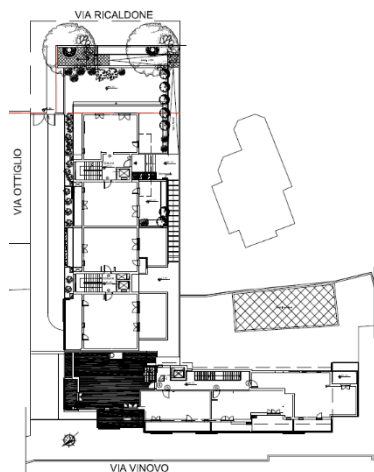

COLLINA DELLE MUSE BELVEDERE MONTELLO Via Ottiglio 45

APPARTAMENTO C1
Palazzina B - Scala C

prezzo € 410.000

PIANO TERRA/PRIMO

APPARTAMENTO C1
Palazzina B scala C
piano terra/primo

87,28 mq Superficie Utile Lorda

70,40 mq terrazzo

43,89 mq giardino

103,71 mq superficie commerciale

- 1 Soggiorno
- 2 Area cucina
- 3 Camera singola
- 4 Camera matrimoniale
- 5 Bagno in camera
- 6 Bagno con vasca