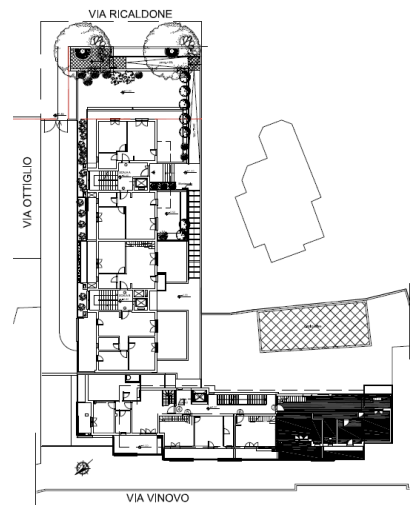

# COLLINA DELLE MUSE BELVEDERE MONTELLO Via Ottiglio 45

**APPARTAMENTO C3**  
Palazzina B - Scala C

prezzo € 430.000

PIANO TERRA/PRIMO

APPARTAMENTO C3  
piano terra/primo

88,96 mq Superficie Utile Lorda

58,84 mq terrazzo

99,33 mq giardino

109,78 mq superficie  
commerciale

- 1 Soggiorno
- 2 Cucina
- 3 Camera singola
- 4 Camera matrimoniale
- 5 Bagno con vasca
- 6 Bagno con doccia

Le misure indicate potranno subire modeste modifiche in fase realizzativa