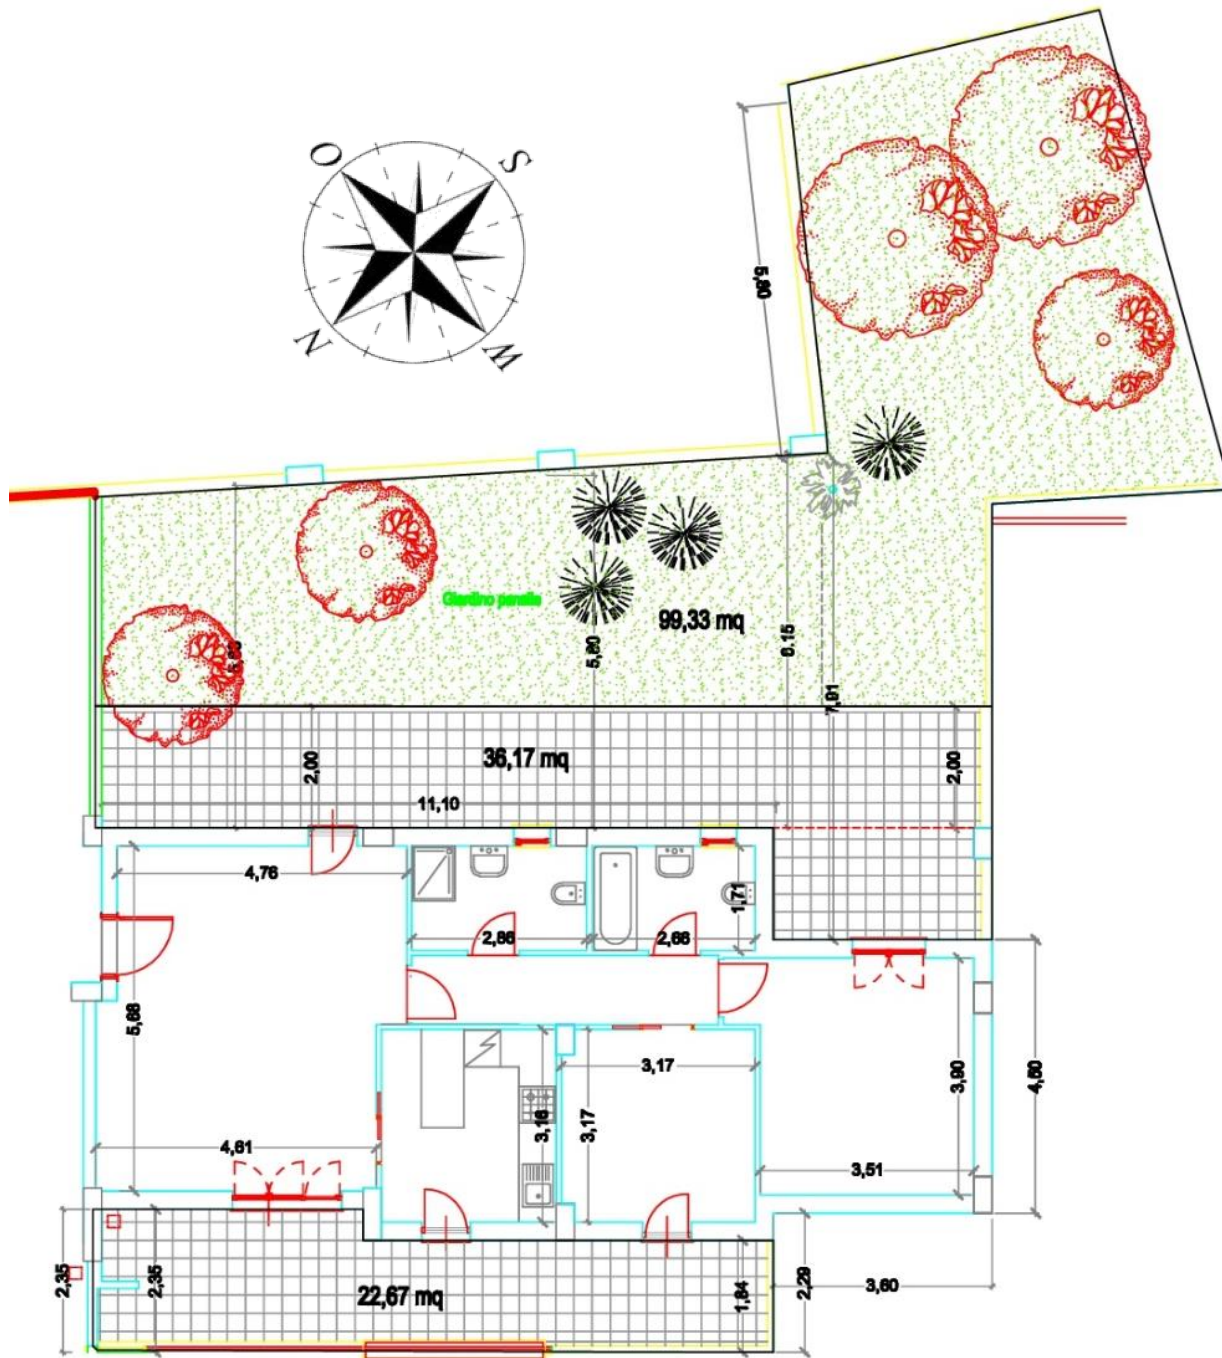

# COLLINA DELLE MUSE BELVEDERE MONTELLO Via Ottiglio 45

**APPARTAMENTO C3**  
Palazzina B - Scala C

prezzo € 430.000

PIANO TERRA/PRIMO

APPARTAMENTO C3  
piano terra/primo

88,96 mq Superficie Utile Lorda

58,84 mq terrazzo

99,33 mq giardino

109,78 mq superficie  
commerciale

- 1 Soggiorno
- 2 Cucina
- 3 Camera singola
- 4 Camera matrimoniale
- 5 Bagno con vasca
- 6 Bagno con doccia

Le misure indicate potranno subire modeste modifiche in fase realizzativa