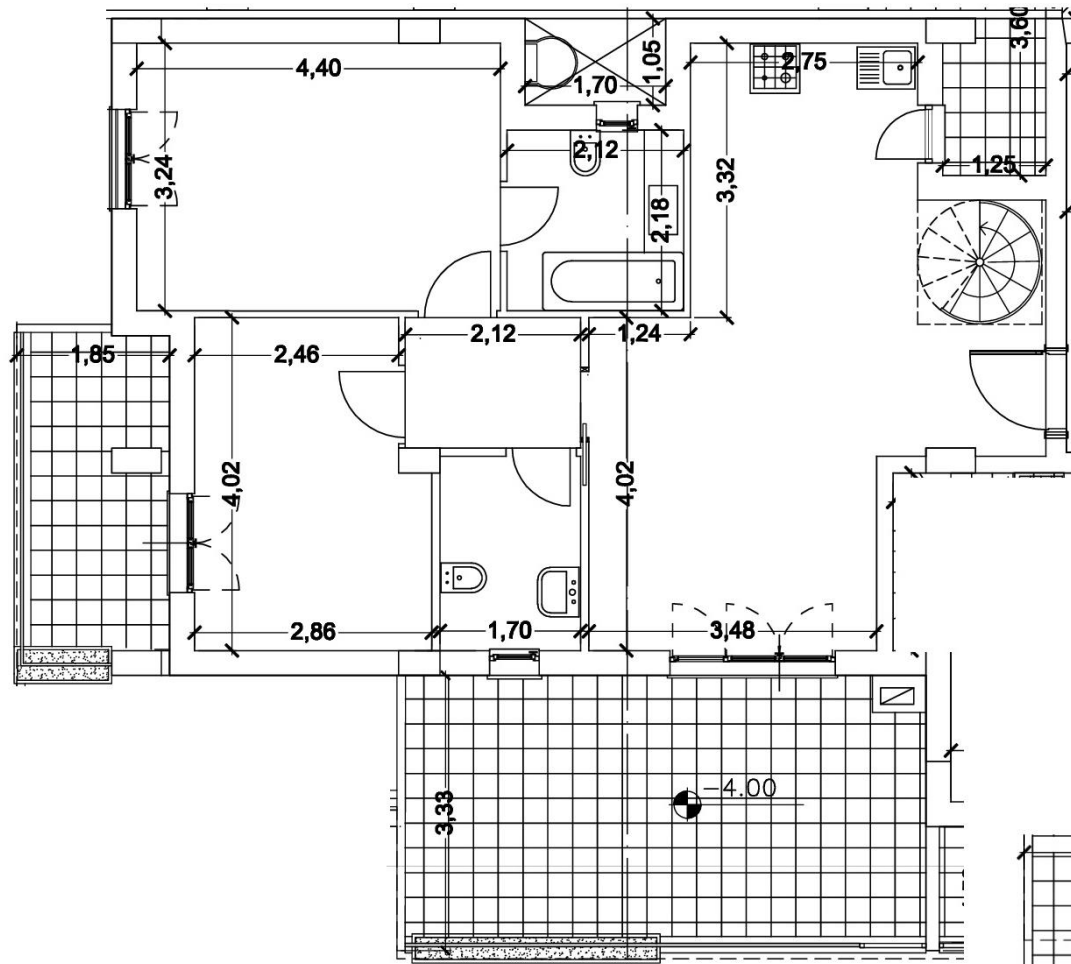

**COLLINA DELLE MUSE
BELVEDERE MONTELLO
Via Ottiglio 45**

APPARTAMENTO C4
Palazzina B - Scala C

prezzo € 450.000

PIANO ATTICO

APPARTAMENTO C4

Palazzina B scala C int. 4

piano attico

80,40 mq Superficie Utile Lorda

26,78 mq terrazzo

piano superattico

38,70 mq lavatoio

62,70 terrazzo

118,70 mq superficie commerciale

- 1 Soggiorno
- 2 Zona cucina
- 3 Bagno con vasca
- 4 Camera singola
- 5 Camera matrimoniale
- 6 Bagno con doccia

5

4

3

PIANO SUPERATTICO

I fotorendering sono puramente indicativi

APPARTAMENTO C4
Palazzina B scala C int. 4
piano attico
80,40 mq Superficie Utile Lorda
26,78 mq terrazzo
piano superattico
38,70 mq lavatoio
62,70 terrazzo
118,70 mq superficie commerciale.

Le misure indicate potranno subire modeste modifiche in fase realizzativa

La planimetria del piano superattico è oggetto di variante in corso di approvazione