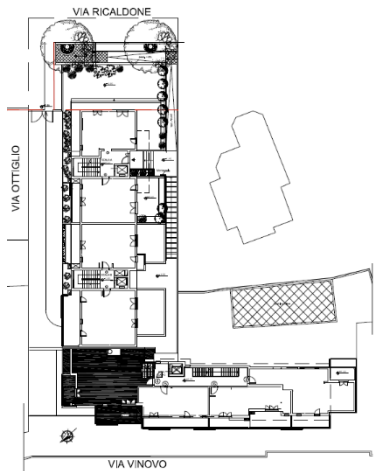

**COLLINA DELLE MUSE
BELVEDERE MONTELLO
Via Ottiglio 45**

APPARTAMENTO C4
Palazzina B - Scala C

prezzo € 450.000

PIANO ATTICO

APPARTAMENTO C4

Palazzina B scala C int. 4

piano attico

80,40 mq Superficie Utile Lorda

26,78 mq terrazzo

piano superattico

38,70 mq lavatoio

62,70 terrazzo

118,70 mq superficie commerciale

- 1 Soggiorno
- 2 Zona cucina
- 3 Bagno con vasca
- 4 Camera singola
- 5 Camera matrimoniale
- 6 Bagno con doccia

5

4

3

PIANO SUPERATTICO

I fotorendering sono puramente indicativi

APPARTAMENTO C4
Palazzina B scala C int. 4
piano attico
80,40 mq Superficie Utile Lorda
26,78 mq terrazzo
piano superattico
38,70 mq lavatoio
62,70 terrazzo
118,70 mq superficie commerciale.

Le misure indicate potranno subire modeste modifiche in fase realizzativa

La planimetria del piano superattico è oggetto di variante in corso di approvazione