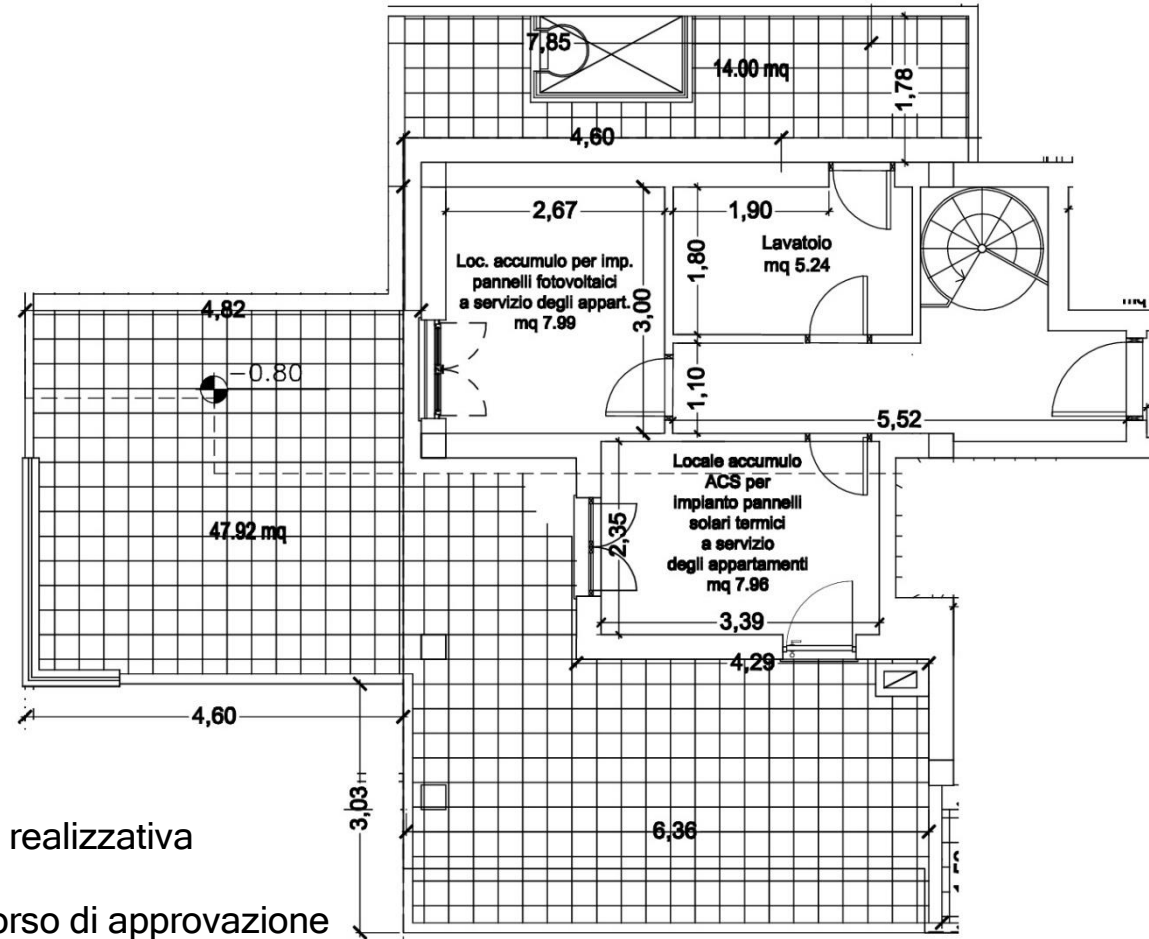

**COLLINA DELLE MUSE
BELVEDERE MONTELLO
Via Ottiglio 45**

APPARTAMENTO C4
Palazzina B - Scala C

prezzo € 450.000

PIANO ATTICO

APPARTAMENTO C4

Palazzina B scala C int. 4

piano attico

80,40 mq Superficie Utile Lorda

26,78 mq terrazzo

piano superattico

38,70 mq lavatoio

62,70 terrazzo

118,70 mq superficie commerciale

- 1 Soggiorno
- 2 Zona cucina
- 3 Bagno con vasca
- 4 Camera singola
- 5 Camera matrimoniale
- 6 Bagno con doccia

5

4

3

PIANO SUPERATTICO

I fotorendering sono puramente indicativi

APPARTAMENTO C4
Palazzina B scala C int. 4
piano attico
80,40 mq Superficie Utile Lorda
26,78 mq terrazzo
piano superattico
38,70 mq lavatoio
62,70 terrazzo
118,70 mq superficie commerciale.

Le misure indicate potranno subire modeste modifiche in fase realizzativa

La planimetria del piano superattico è oggetto di variante in corso di approvazione