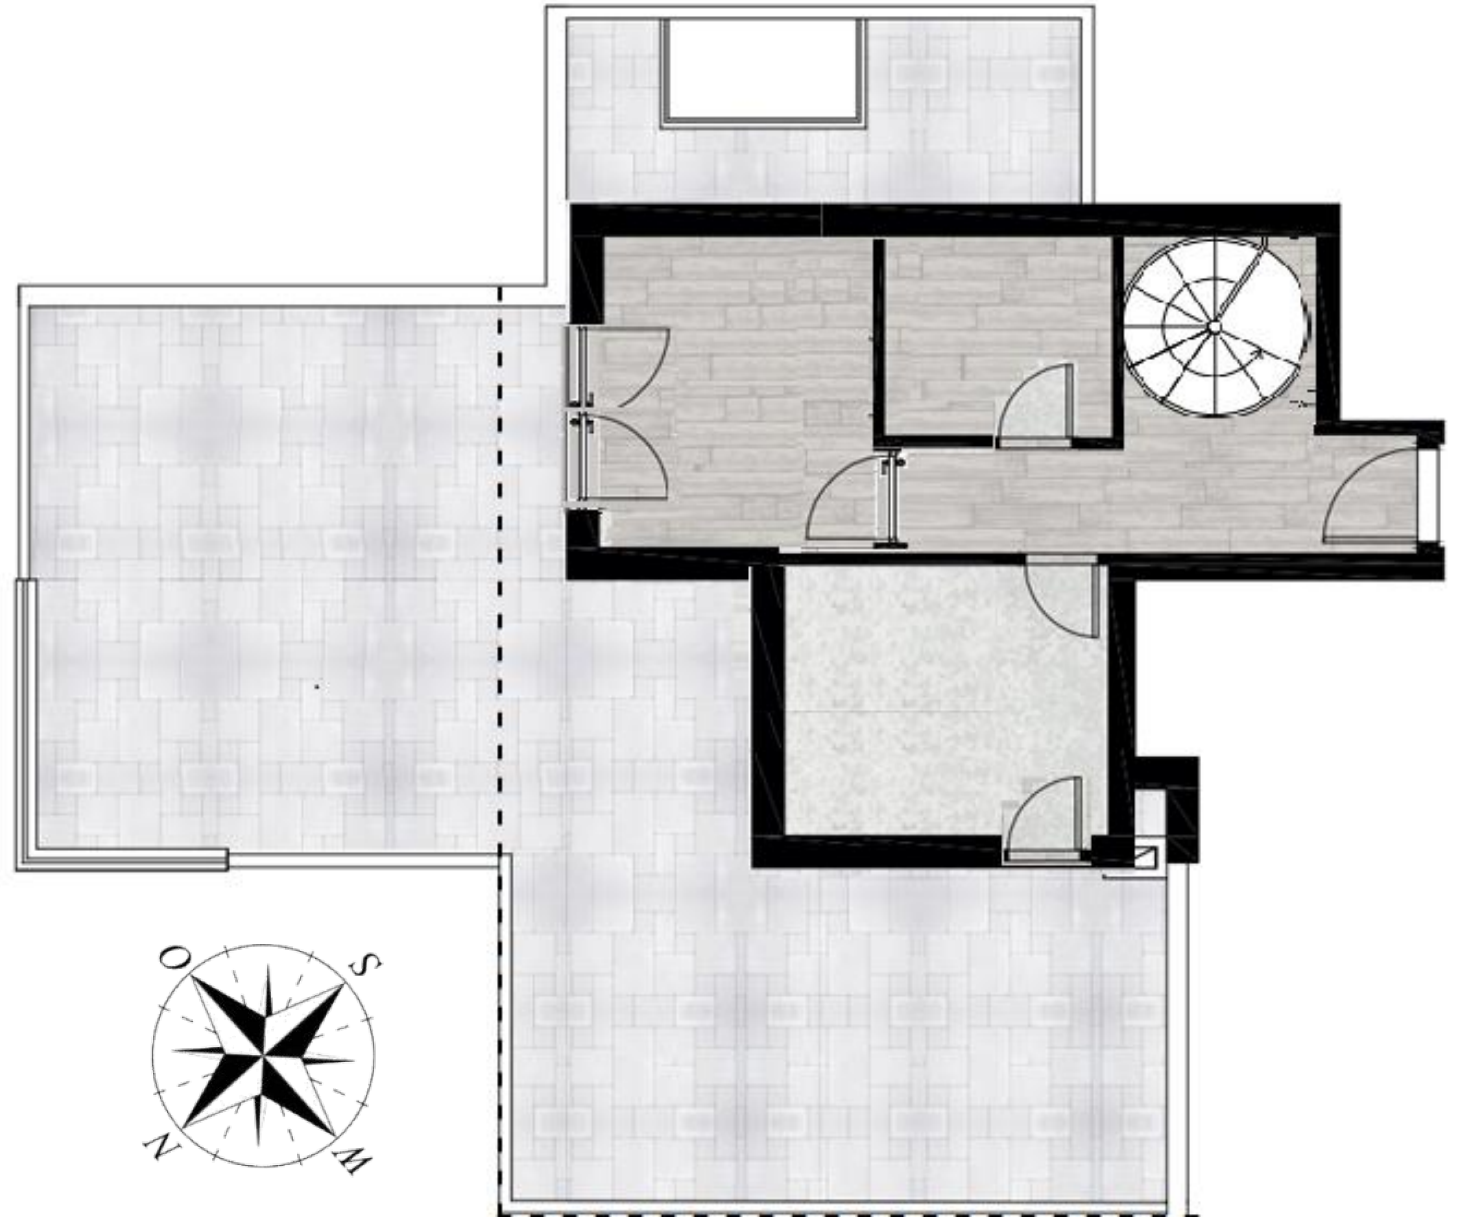

**COLLINA DELLE MUSE
BELVEDERE MONTELLO
Via Ottiglio 45**

APPARTAMENTO C4
Palazzina B - Scala C

prezzo € 450.000

PIANO ATTICO

APPARTAMENTO C4

Palazzina B scala C int. 4

piano attico

80,40 mq Superficie Utile Lorda

26,78 mq terrazzo

piano superattico

38,70 mq lavatoio

62,70 terrazzo

118,70 mq superficie commerciale

- 1 Soggiorno
- 2 Zona cucina
- 3 Bagno con vasca
- 4 Camera singola
- 5 Camera matrimoniale
- 6 Bagno con doccia

5

4

3

PIANO SUPERATTICO

I fotorendering sono puramente indicativi

APPARTAMENTO C4
Palazzina B scala C int. 4
piano attico
80,40 mq Superficie Utile Lorda
26,78 mq terrazzo
piano superattico
38,70 mq lavatoio
62,70 terrazzo
118,70 mq superficie commerciale.

Le misure indicate potranno subire modeste modifiche in fase realizzativa

La planimetria del piano superattico è oggetto di variante in corso di approvazione