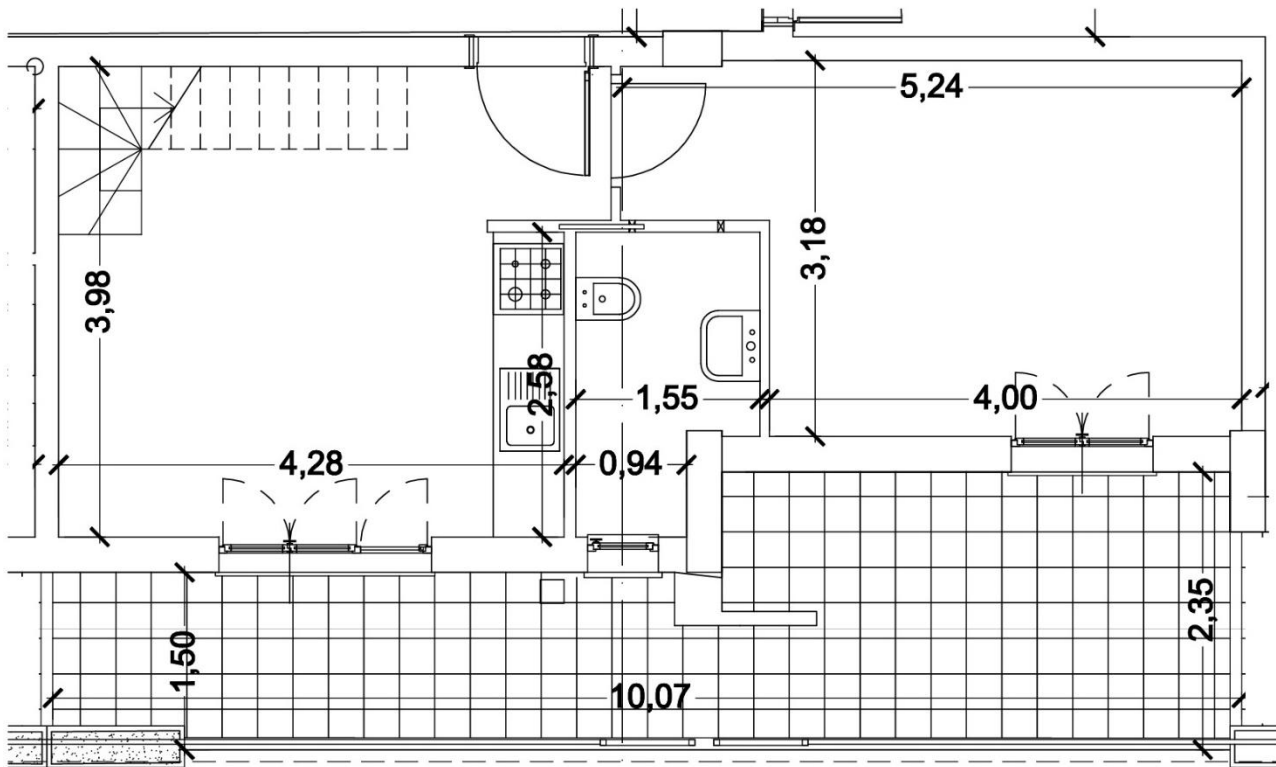

**COLLINA DELLE MUSE
BELVEDERE MONTELLO
Via Ottiglio 45**

APPARTAMENTO C6
Palazzina B - Scala C

prezzo € 270.000

PIANO ATTICO

APPARTAMENTO C6
Palazzina B scala C int. 6

piano attico
41,61 mq Superficie Utile Lorda
19,18 mq terrazzo

piano superattico
29,25 mq lavatoio
8,45 terrazzo

64,52 mq superficie commerciale

- 1 Soggiorno
- 2 Zona cucina
- 3 Camera matrimoniale
- 4 Bagno

3

4

I fotorendering sono puramente indicativi

PIANO SUPERATTICO

PIANO ATTICO

PIANO SUPERATTICO

Le misure indicate potranno subire modeste modifiche in fase realizzativa

La planimetria del piano superattico è oggetto di variante in corso di approvazione