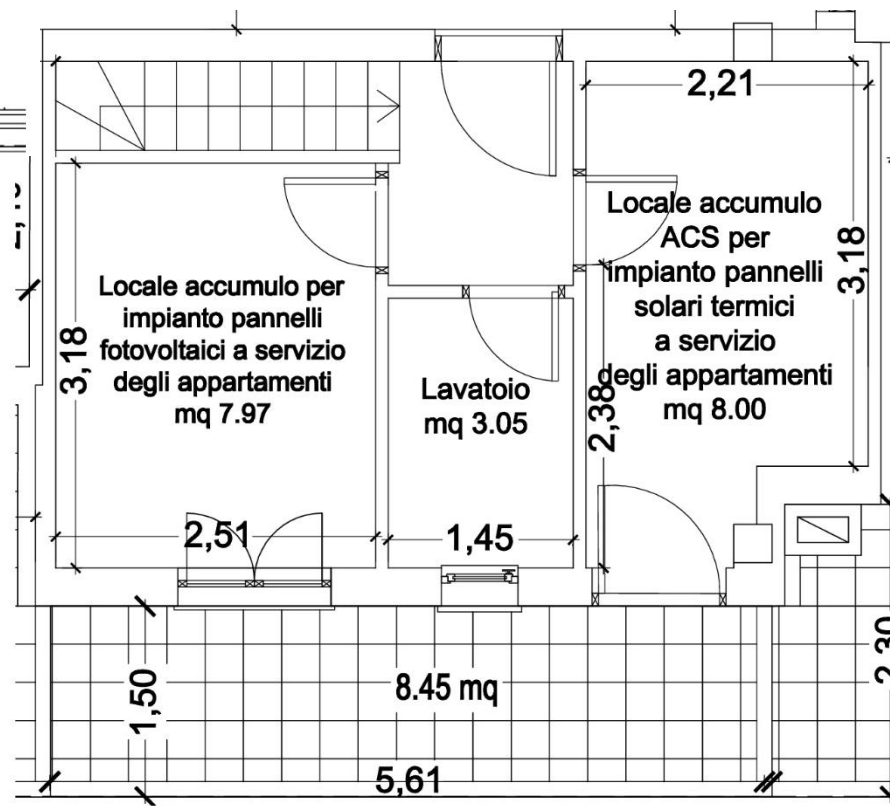

**COLLINA DELLE MUSE
BELVEDERE MONTELLO
Via Ottiglio 45**

APPARTAMENTO C6
Palazzina B - Scala C

prezzo € 270.000

PIANO ATTICO

APPARTAMENTO C6
Palazzina B scala C int. 6

piano attico
41,61 mq Superficie Utile Lorda
19,18 mq terrazzo

piano superattico
29,25 mq lavatoio
8,45 terrazzo

64,52 mq superficie commerciale

- 1 Soggiorno
- 2 Zona cucina
- 3 Camera matrimoniale
- 4 Bagno

3

4

I fotorendering sono puramente indicativi

PIANO SUPERATTICO

PIANO ATTICO

PIANO SUPERATTICO

Le misure indicate potranno subire modeste modifiche in fase realizzativa

La planimetria del piano superattico è oggetto di variante in corso di approvazione