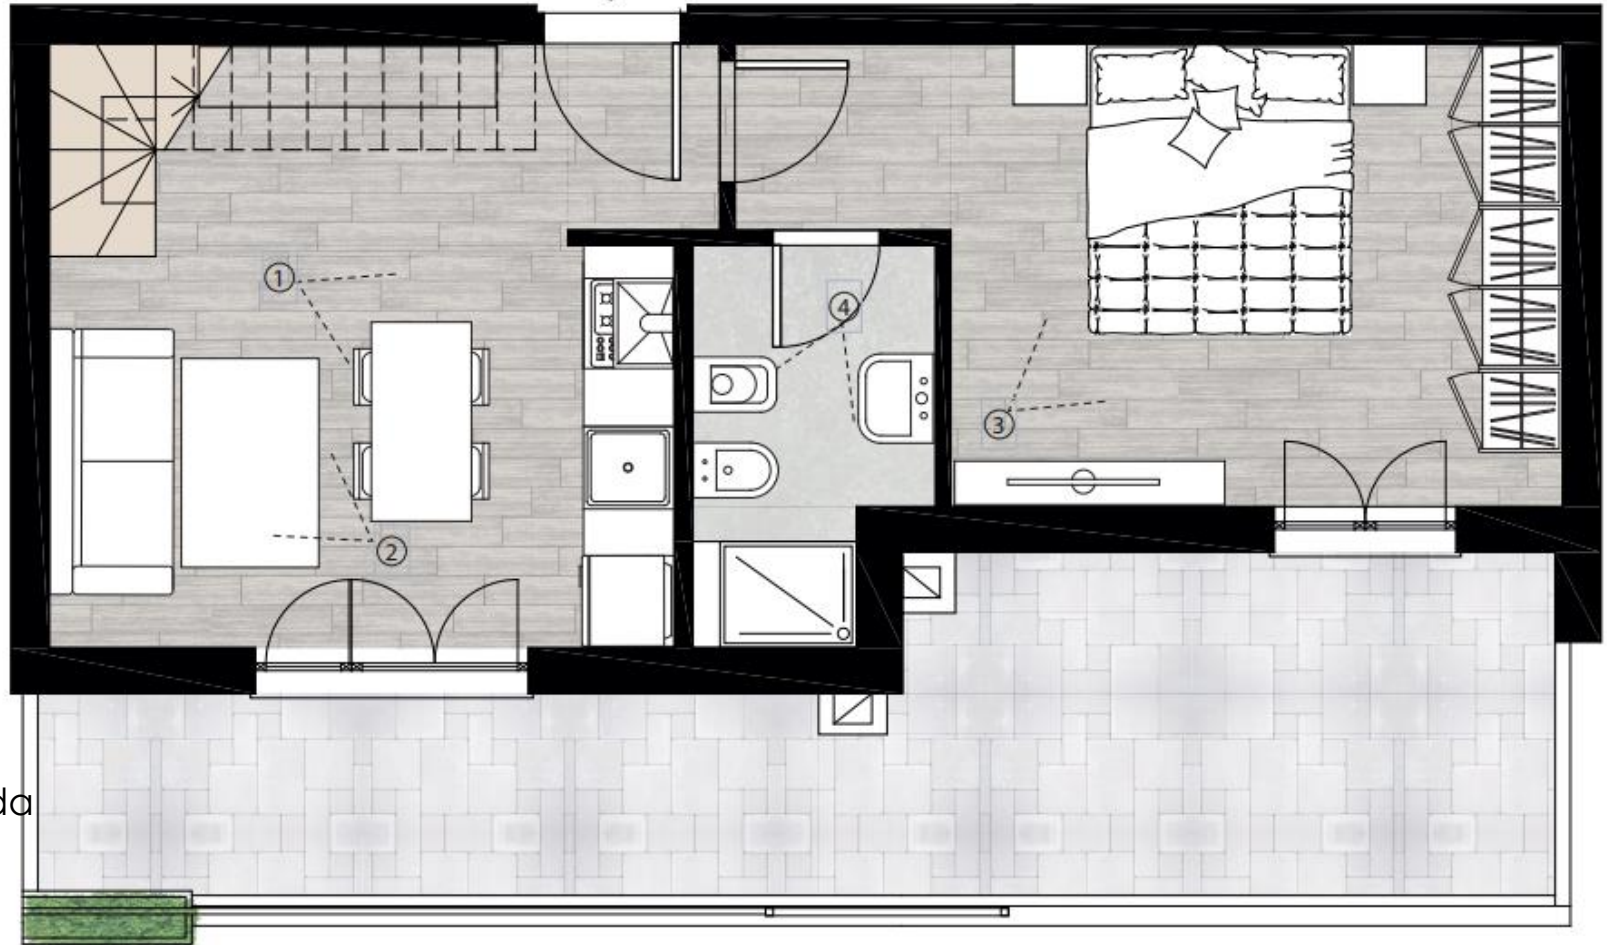

**COLLINA DELLE MUSE
BELVEDERE MONTELLO
Via Ottiglio 45**

APPARTAMENTO C6
Palazzina B - Scala C

prezzo € 270.000

PIANO ATTICO

APPARTAMENTO C6
Palazzina B scala C int. 6

piano attico
41,61 mq Superficie Utile Lorda
19,18 mq terrazzo

piano superattico
29,25 mq lavatoio
8,45 terrazzo

64,52 mq superficie commerciale

- 1 Soggiorno
- 2 Zona cucina
- 3 Camera matrimoniale
- 4 Bagno

3

4

I fotorendering sono puramente indicativi

PIANO SUPERATTICO

PIANO ATTICO

PIANO SUPERATTICO

Le misure indicate potranno subire modeste modifiche in fase realizzativa

La planimetria del piano superattico è oggetto di variante in corso di approvazione