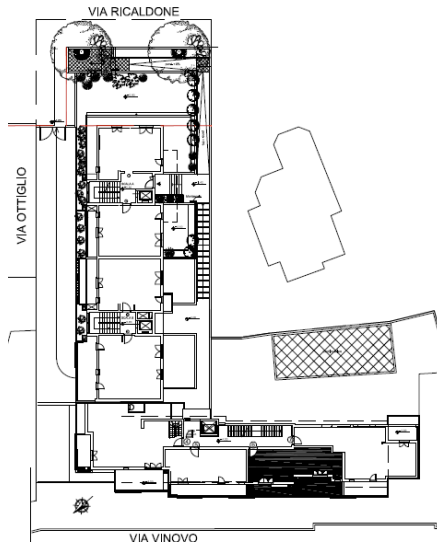

**COLLINA DELLE MUSE
BELVEDERE MONTELLO
Via Ottiglio 45**

APPARTAMENTO C6
Palazzina B - Scala C

prezzo € 270.000

PIANO ATTICO

APPARTAMENTO C6
Palazzina B scala C int. 6

piano attico
41,61 mq Superficie Utile Lorda
19,18 mq terrazzo

piano superattico
29,25 mq lavatoio
8,45 terrazzo

64,52 mq superficie commerciale

- 1 Soggiorno
- 2 Zona cucina
- 3 Camera matrimoniale
- 4 Bagno

3

4

I fotorendering sono puramente indicativi

PIANO SUPERATTICO

PIANO ATTICO

PIANO SUPERATTICO

Le misure indicate potranno subire modeste modifiche in fase realizzativa

La planimetria del piano superattico è oggetto di variante in corso di approvazione