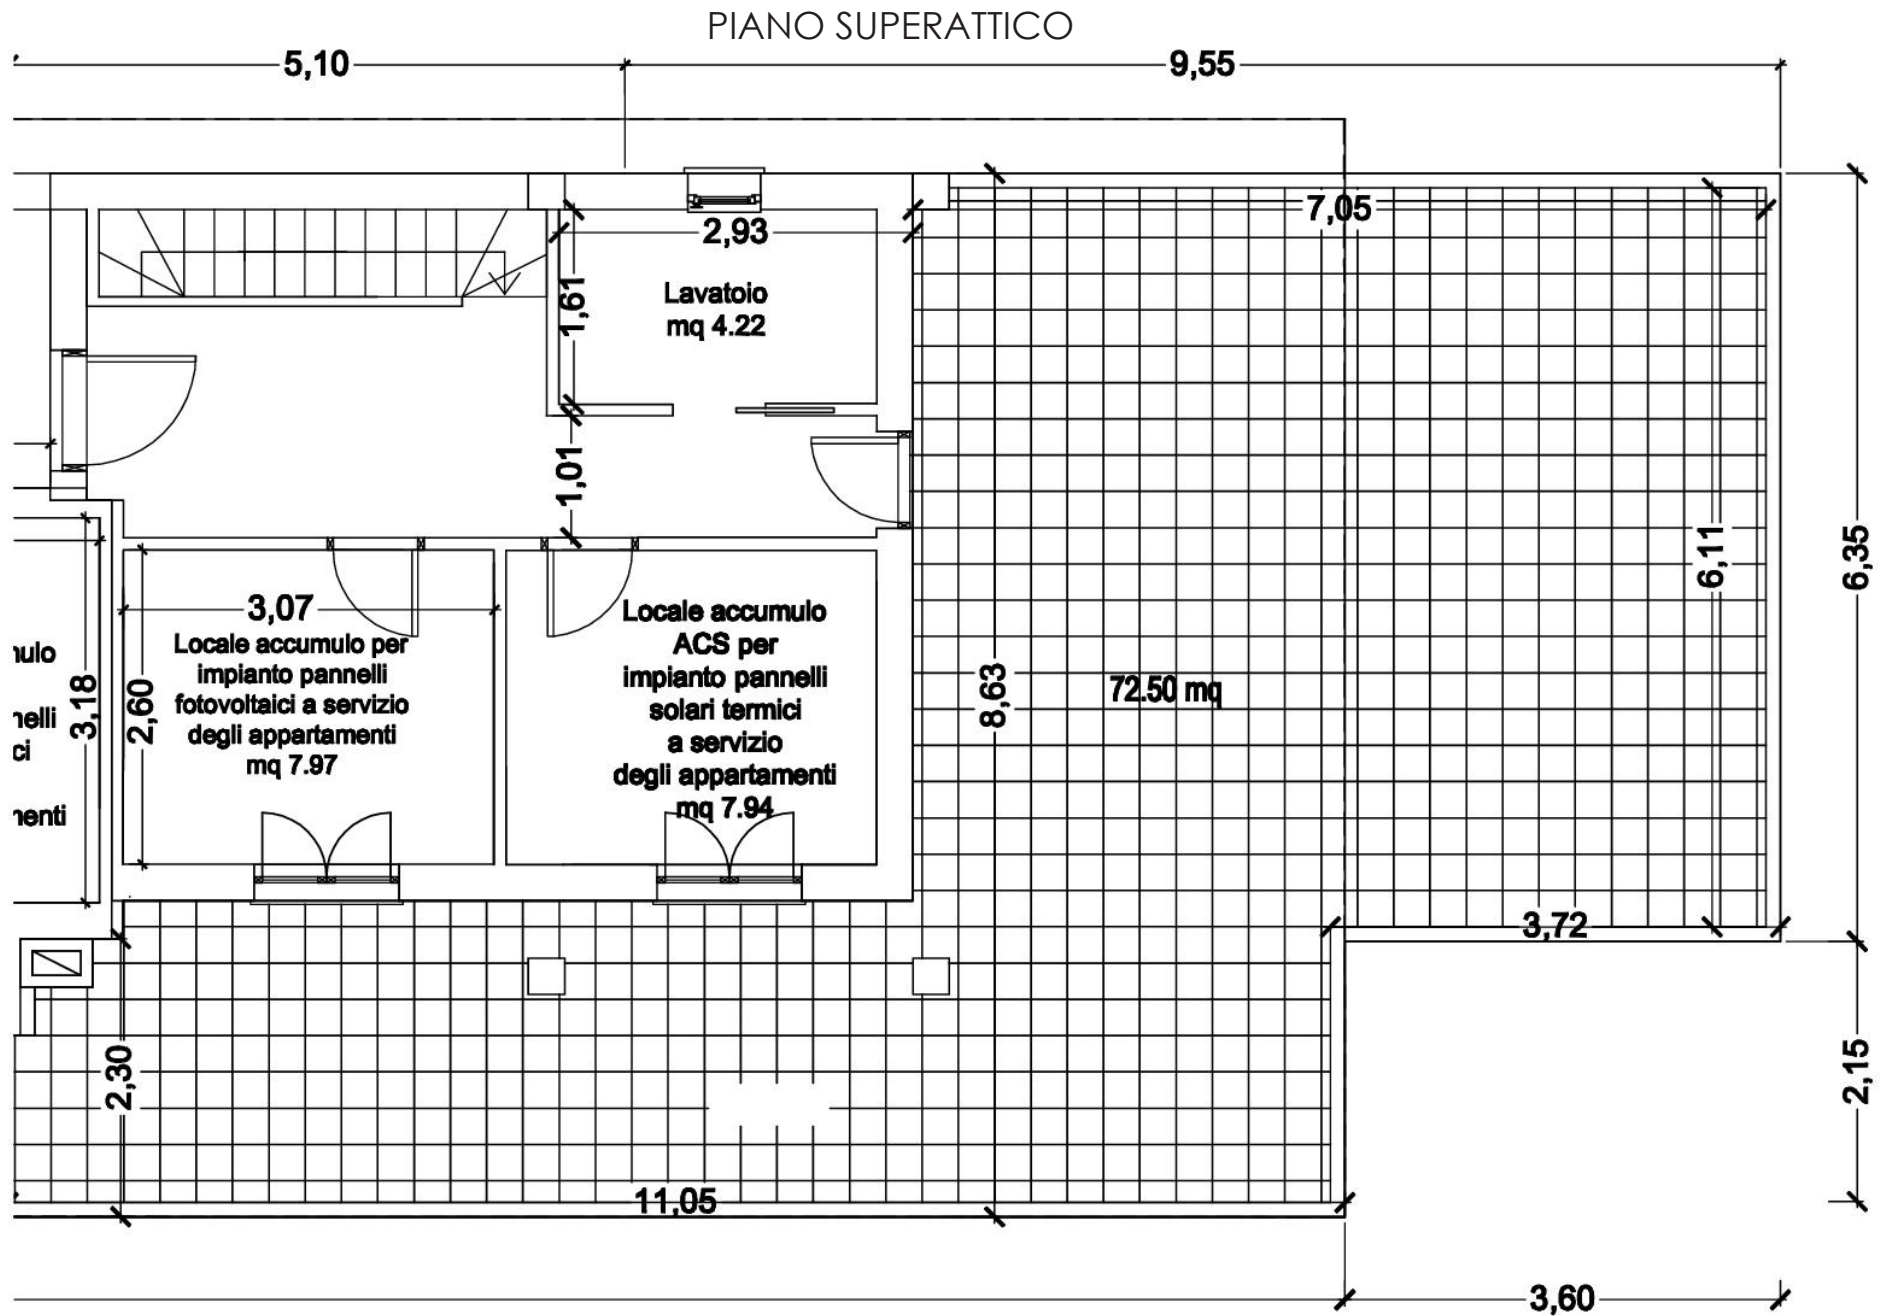

**COLLINA DELLE MUSE  
BELVEDERE MONTELLO  
Via Ottiglio 45**

**APPARTAMENTO C7**  
Palazzina B - Scala C

prezzo € 420.000

PIANO ATTICO

APPARTAMENTO C7  
Palazzina B scala C int. 7

piano attico  
71,83 mq Superficie Utile Lorda  
22,73 mq terrazzo

piano superattico  
41,21 mq lavatoio  
72,50 terrazzo

111,50 mq superficie commerciale

- 1 Soggiorno
- 2 Zona cucina
- 3 Camera matrimoniale
- 4 Camera singola
- 5 Bagno

# PIANO SUPERATTICO

I fotorendering sono puramente indicativi

1

3

Le misure indicate potranno subire modeste modifiche in fase realizzativa  
 La planimetria del superattico è oggetto di variante in corso di approvazione