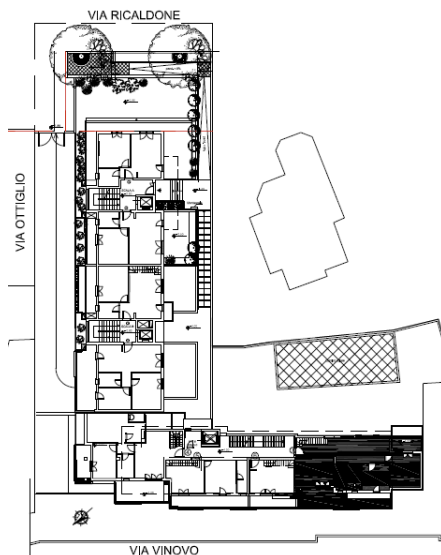

**COLLINA DELLE MUSE  
BELVEDERE MONTELLO  
Via Ottiglio 45**

**APPARTAMENTO C7**  
Palazzina B - Scala C

prezzo € 420.000

PIANO ATTICO

APPARTAMENTO C7  
Palazzina B scala C int. 7

piano attico  
71,83 mq Superficie Utile Lorda  
22,73 mq terrazzo

piano superattico  
41,21 mq lavatoio  
72,50 terrazzo

111,50 mq superficie commerciale

- 1 Soggiorno
- 2 Zona cucina
- 3 Camera matrimoniale
- 4 Camera singola
- 5 Bagno

# PIANO SUPERATTICO

I fotorendering sono puramente indicativi

1

3

Le misure indicate potranno subire modeste modifiche in fase realizzativa  
 La planimetria del superattico è oggetto di variante in corso di approvazione