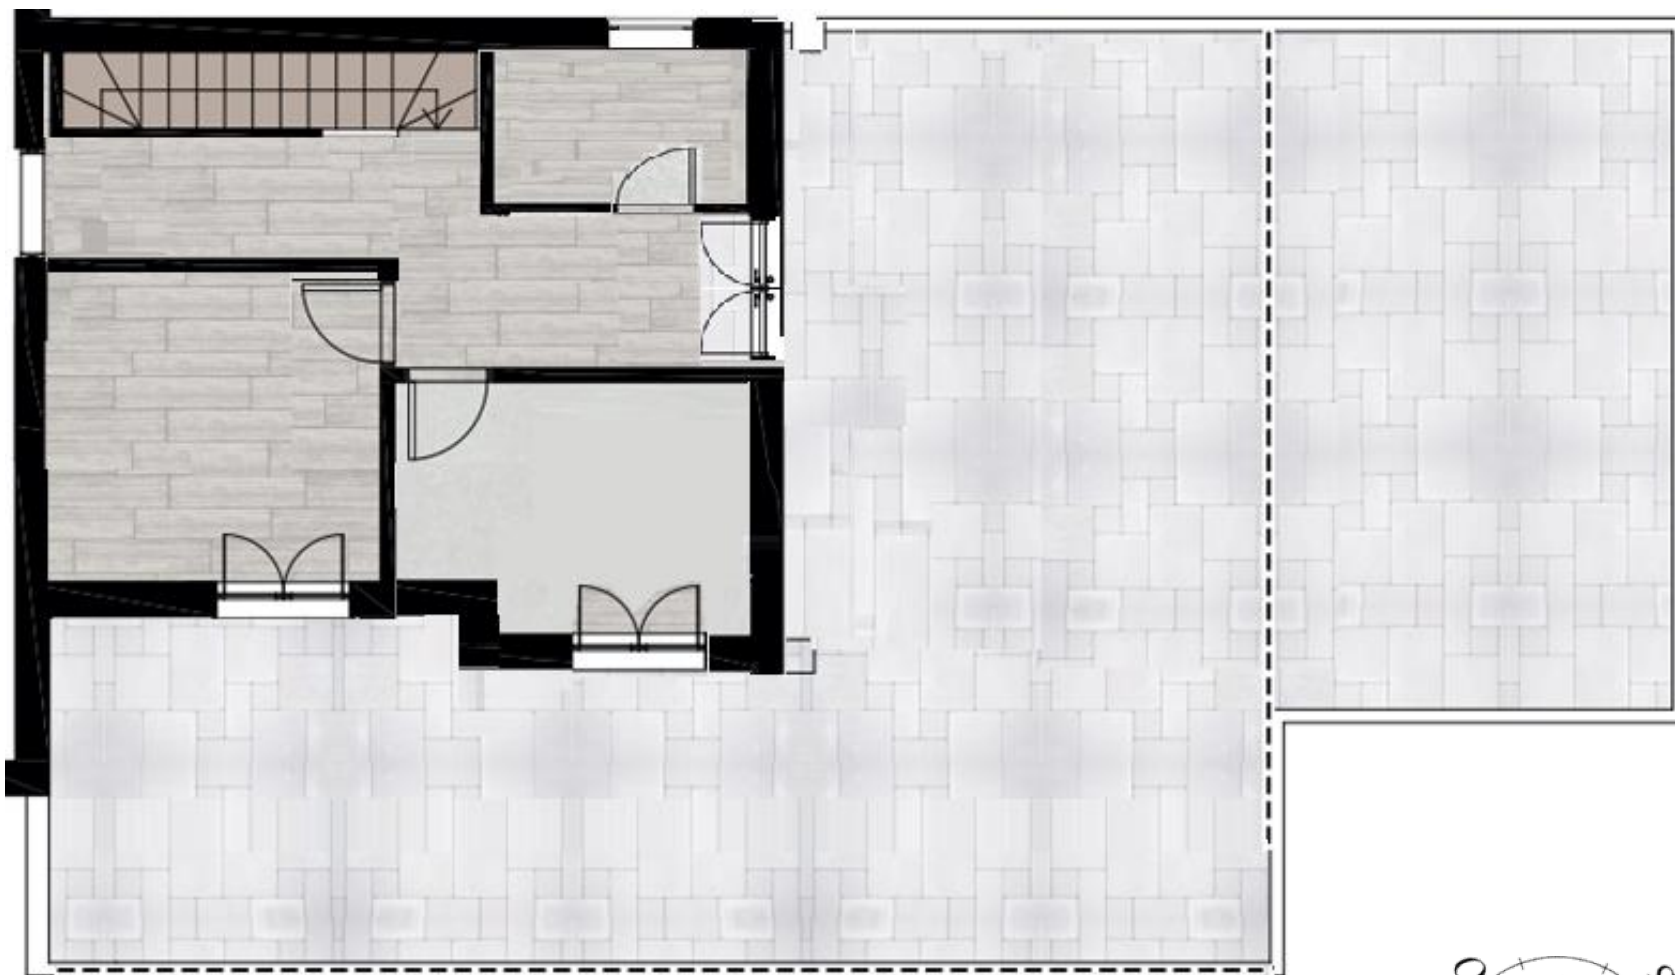

**COLLINA DELLE MUSE  
BELVEDERE MONTELLO  
Via Ottiglio 45**

**APPARTAMENTO C7**  
Palazzina B - Scala C

prezzo € 420.000

PIANO ATTICO

APPARTAMENTO C7  
Palazzina B scala C int. 7

piano attico  
71,83 mq Superficie Utile Lorda  
22,73 mq terrazzo

piano superattico  
41,21 mq lavatoio  
72,50 terrazzo

111,50 mq superficie commerciale

- 1 Soggiorno
- 2 Zona cucina
- 3 Camera matrimoniale
- 4 Camera singola
- 5 Bagno

# PIANO SUPERATTICO

I fotorendering sono puramente indicativi

1

3

Le misure indicate potranno subire modeste modifiche in fase realizzativa  
 La planimetria del superattico è oggetto di variante in corso di approvazione