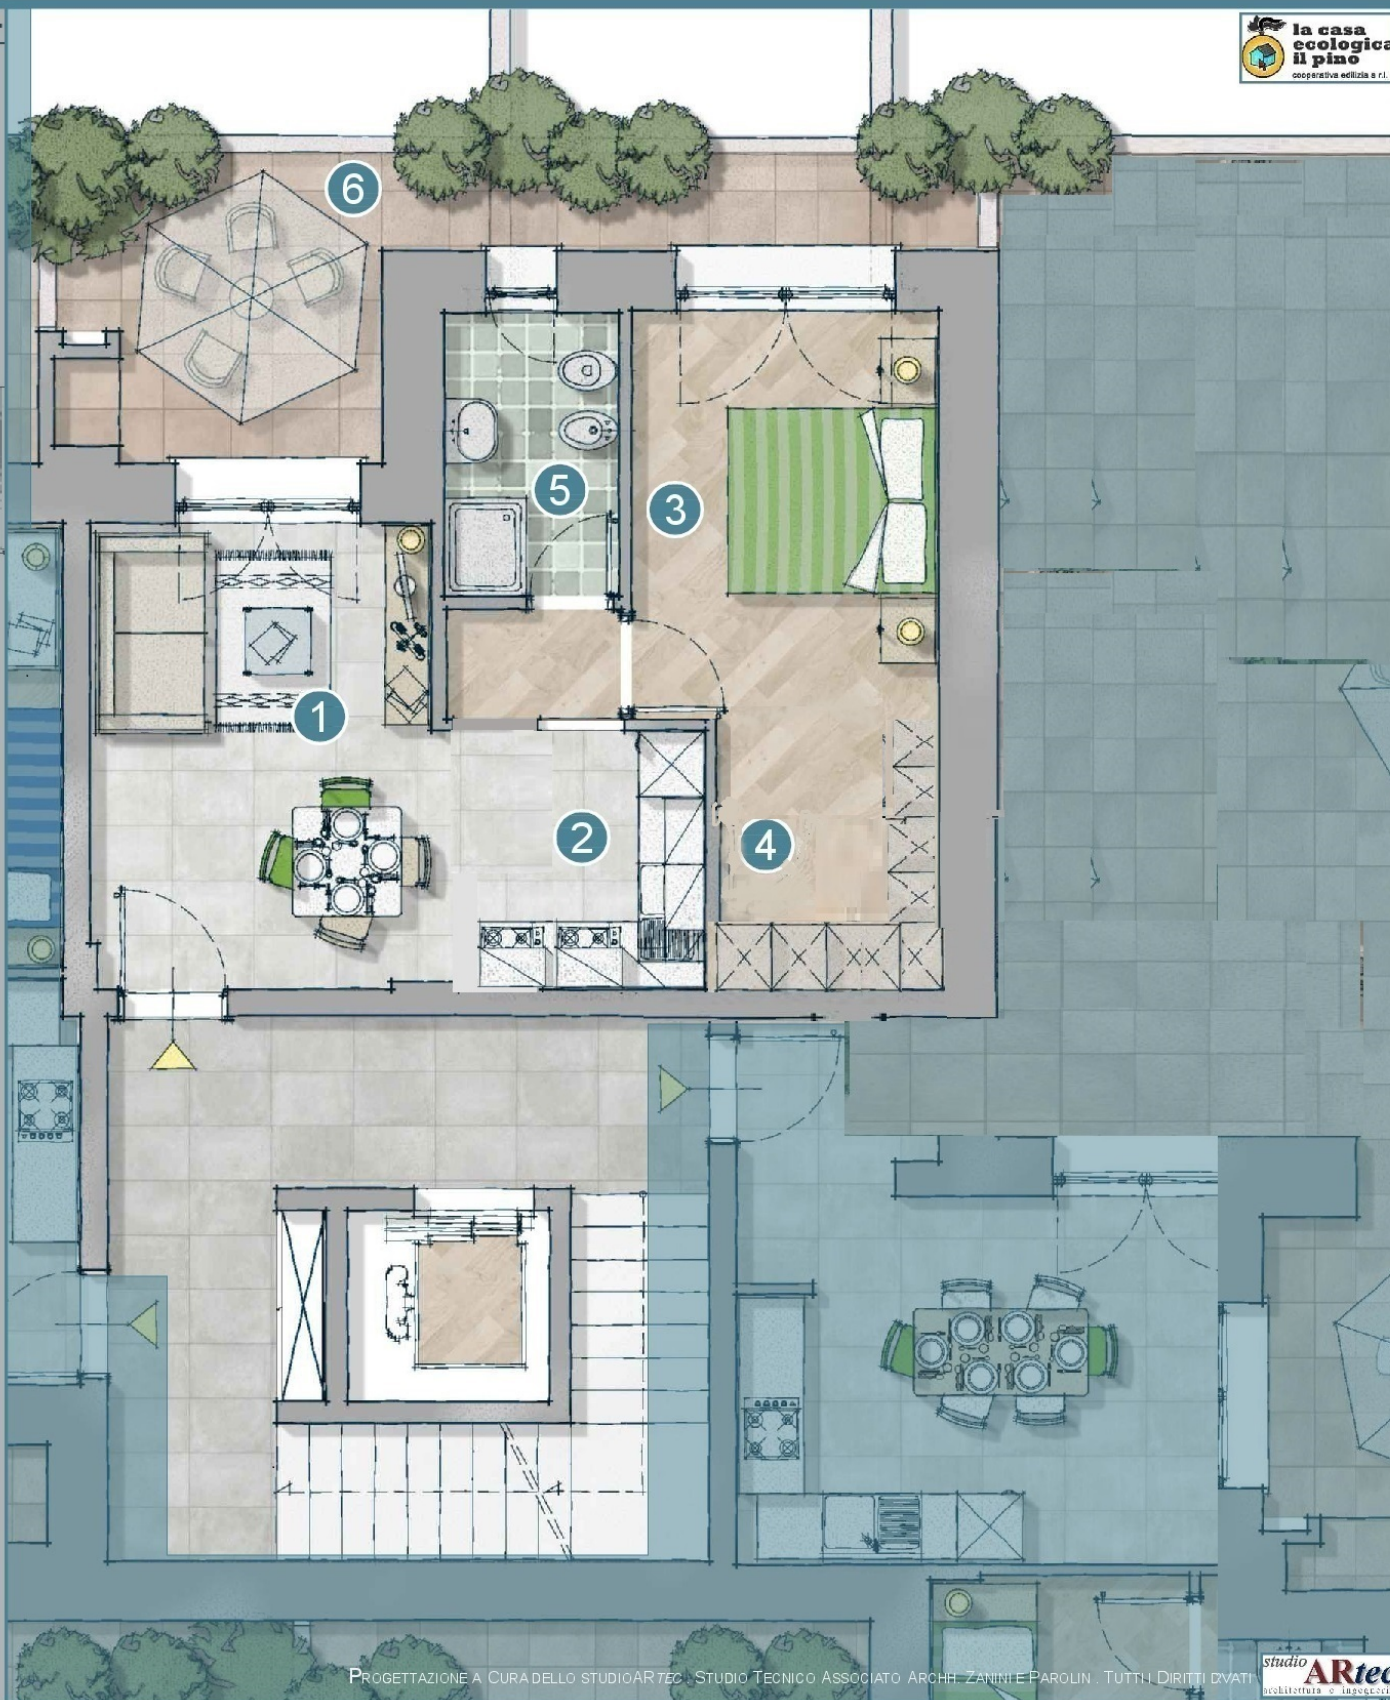

EDIFICIO 2
PIANO ATTICO - INTERNO 23

interno B23

piano terzo

50.94 mq coperti
14.92 mq terrazzo
55.42 mq commerciali

prezzo € 194.000

- 1 Soggiorno
- 2 Angolo Cottura
- 3 Letto Matrimoniale
- 4 Cabina Armadio
- 5 Bagno
- 6 Terrazza